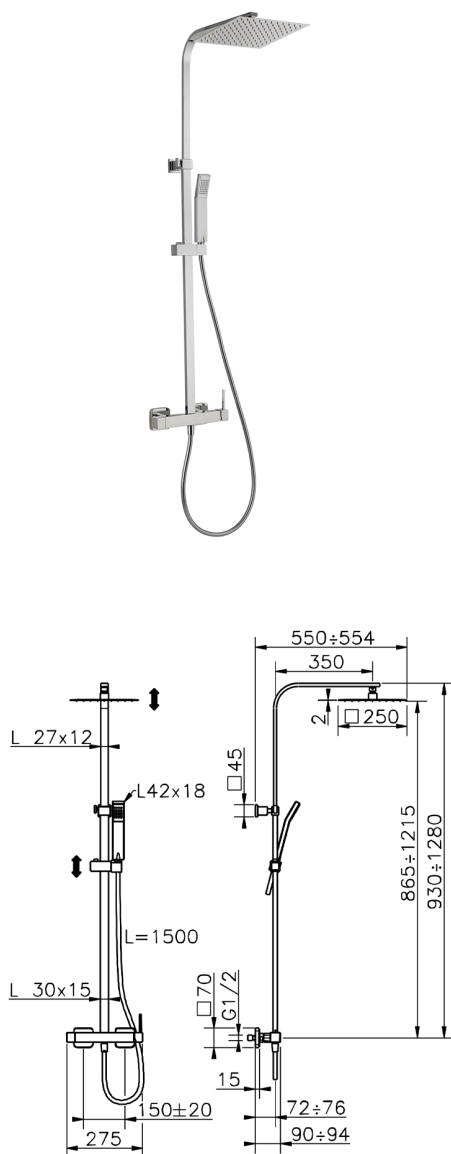

## Colonna doccia monocomando 2 funzioni COLUMNS\_QT0R4031

MODELLO **QT0R4031**

Colonna doccia monocomando 2 funzioni,deviastop  
2 uscite,colonna telescopica,supporto doccetta  
scorrevole,doccetta monogetto Quad 42x18 mm in  
ABS,soffione quadro 250x250 mm sp.2 mm in  
INOX,flessibile liscio SILVERFLEX 150 cm

FINITURE DISPONIBILI

**21** 21 Cromo

CARATTERISTICHE

Ricambio Cartuccia **ZZ94240000**

**Cartuccia Monocomando 25 mm**

2025-04-04