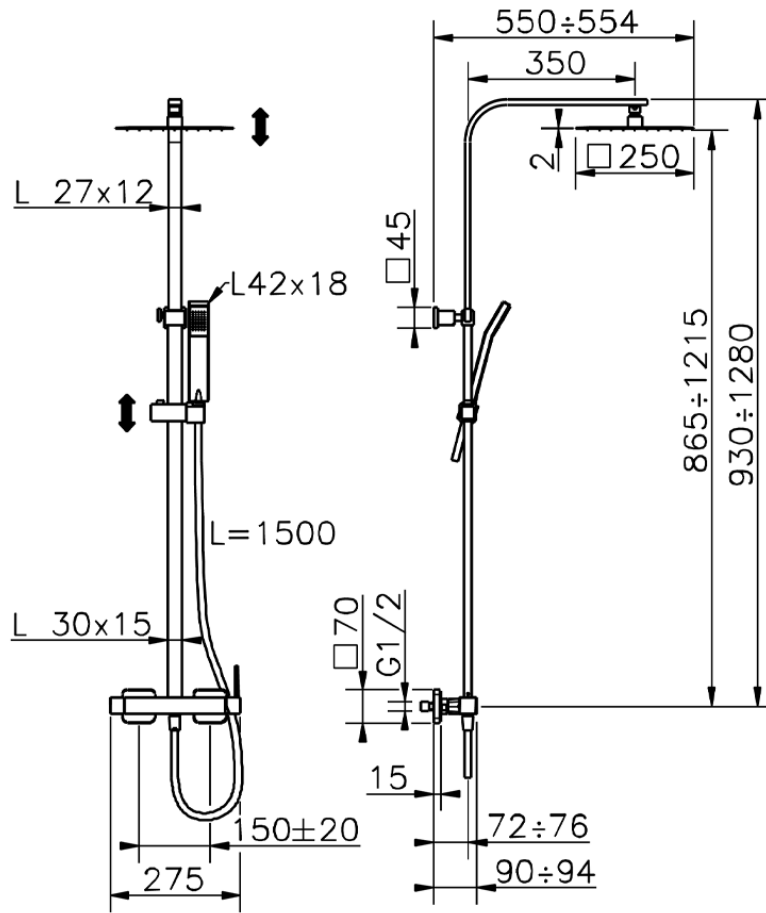

Colonna doccia monocomando 2 funzioni COLUMNS_QT0R4031

QT0R4031

<http://www.huberitalia.com/colonna-doccia-monocomando-2-funzioni-columns-qt0r4031>

2025-04-04