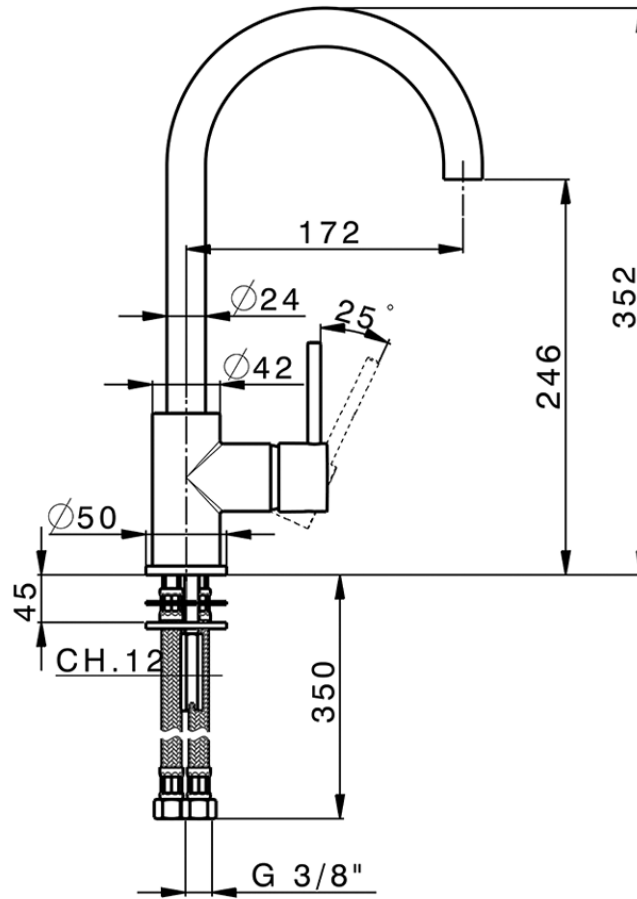

## Miscelatore monocomando lavello EnergySave NUOVA KIRUNA\_K2000535

K2000535

<http://huberitalia.com/miscelatore-monocomando-lavello-energysave-nuova-kiruna-k2000535>

2024-09-19