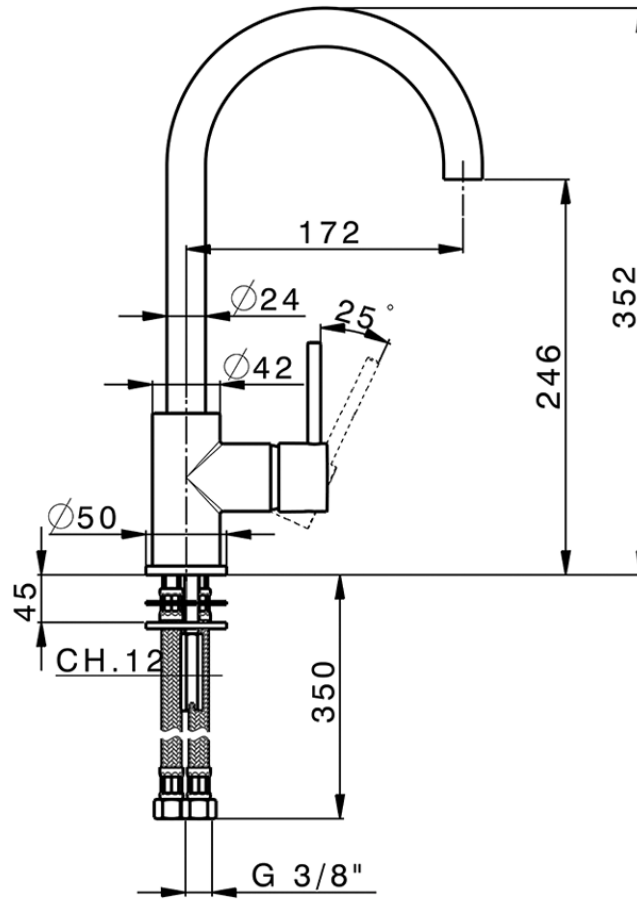

Miscelatore monocomando lavello EnergySave NUOVA KIRUNA_K2000535

K2000535

<http://huberitalia.com/miscelatore-monocomando-lavello-energysave-nuova-kiruna-k2000535>

2024-09-19