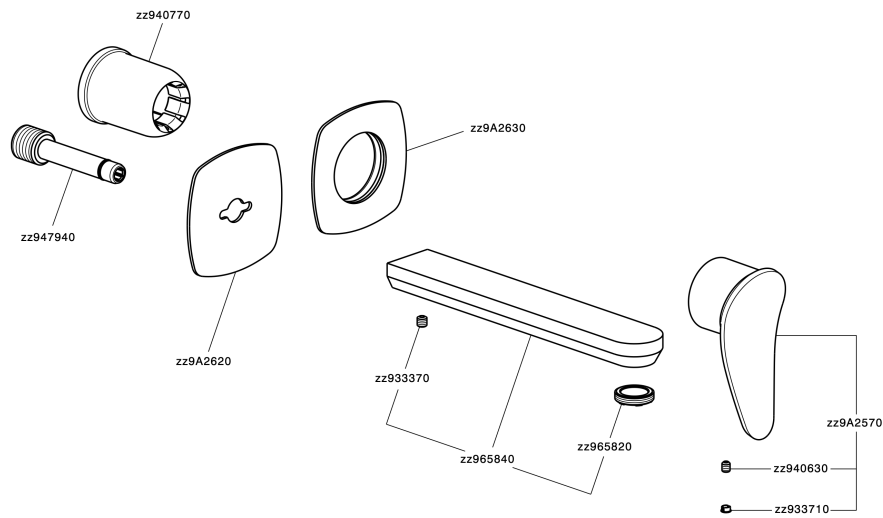

Parte esterna monocomando lavabo a parete HARLOCK_HC00511

HC00511

<http://www.huberitalia.com/parte-esterna-monocomando-lavabo-a-parete-harlock-hc00511>

Parte incasso monocomando lavabo a parete Easy-Box INCASSO_ZB002450

ZB002450 <http://www.huberitalia.com/parte-incasso-monocomando-lavabo-a-parete-easy-box-incasso-zb002450>

2025-04-04