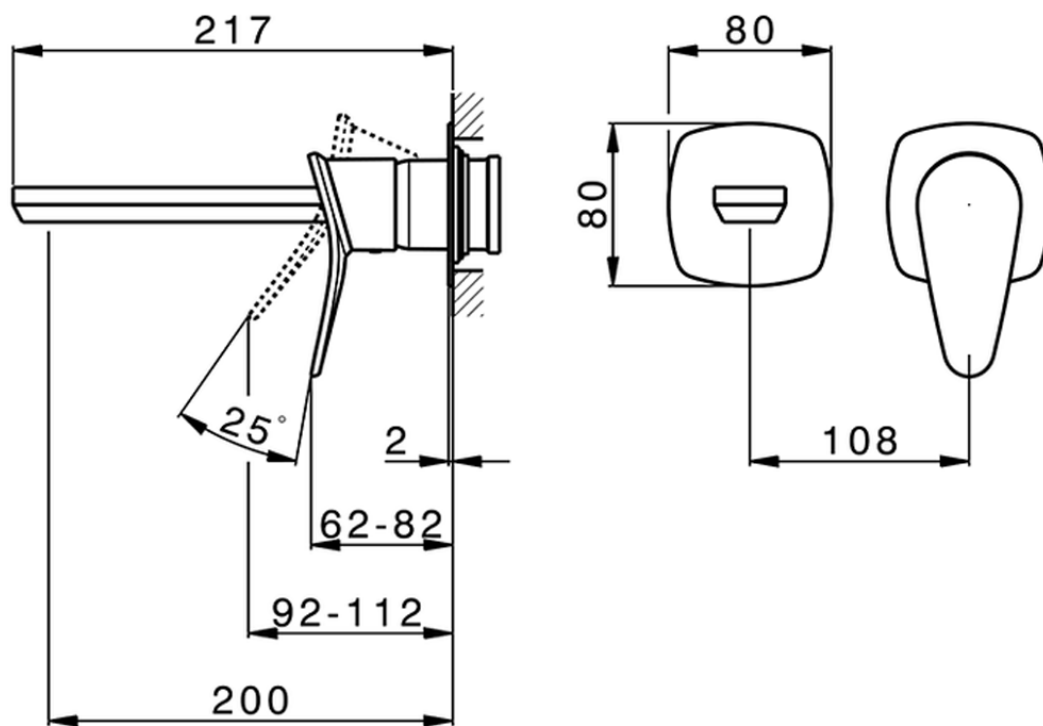

Parte esterna monocomando lavabo a parete HARLOCK_HC005511

HC005511

<http://www.huberitalia.com/parte-esterna-monocomando-lavabo-a-parete-harlock-hc005511>

Piastra/Plate/Plaque/Platte/Placa

2-3mm: XX 56-76

10mm: XX 48-68