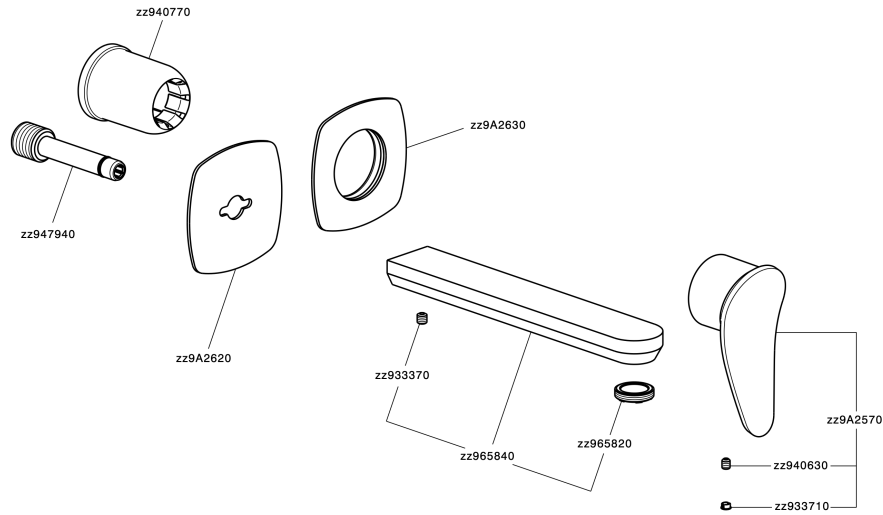

Parte esterna monocomando lavabo a parete HARLOCK_HC00511

HC005511

<http://www.huberitalia.com/parte-esterna-monocomando-lavabo-a-parete-harlock-hc005511>

Parte incasso monocomando lavabo a parete Easy-Box INCASSO_ZB002450

ZB002450 <http://www.huberitalia.com/parte-incasso-monocomando-lavabo-a-parete-easy-box-incasso-zb002450>

2025-04-04