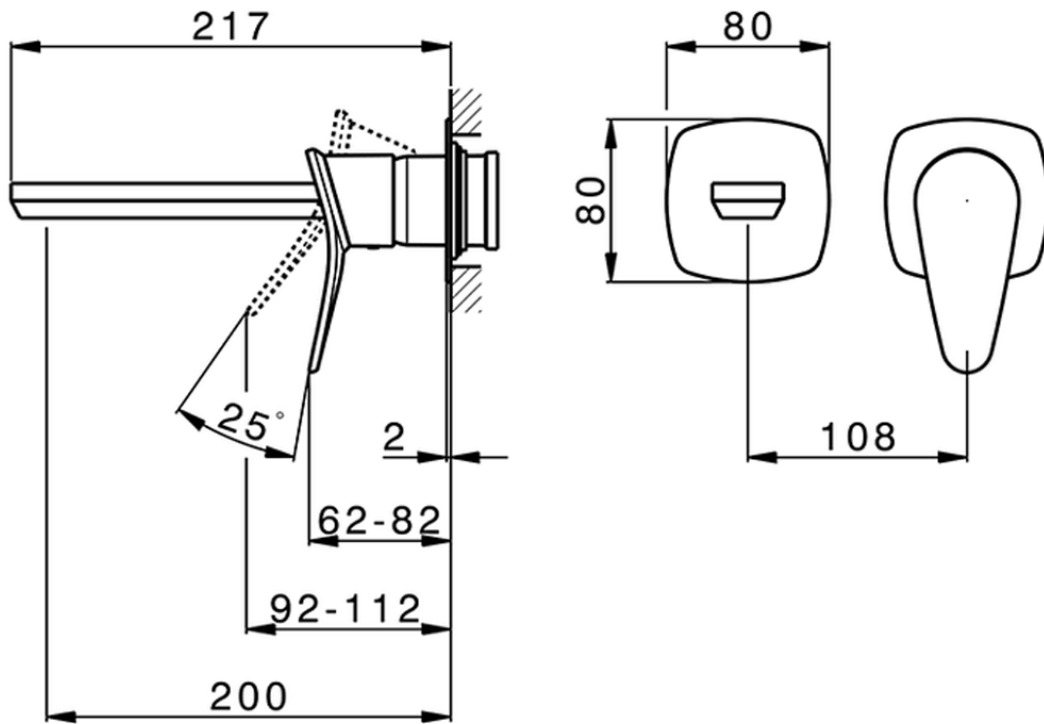

Parte esterna monocomando lavabo a parete HARLOCK_HC005511

HC005511

<http://www.huberitalia.com/parte-esterna-monocomando-lavabo-a-parete-harlock-hc005511>

Piastra/Plate/Plaque/Platte/Placa

2-3mm: XX 56-76

10mm: XX 48-68