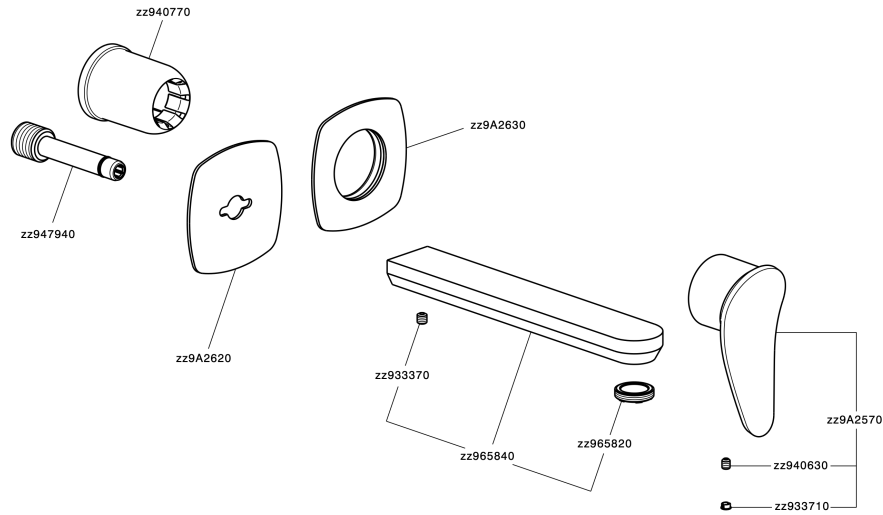

Parte esterna monocomando lavabo a parete HARLOCK_HC00511

HC00511

<http://www.huberitalia.com/parte-esterna-monocomando-lavabo-a-parete-harlock-hc00511>

Parte incasso monocomando lavabo a parete Easy-Box INCASSO_ZB002450

ZB002450 <http://www.huberitalia.com/parte-incasso-monocomando-lavabo-a-parete-easy-box-incasso-zb002450>

2025-04-04