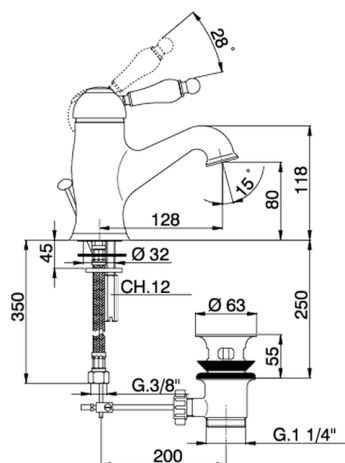

Miscelatore monocomando lavabo CROISETTE_CM000510

MODELLO **CM000510**

Miscelatore monocomando lavabo, con scarico automatico 1"1/4, flex inox G.3/8"

FINITURE DISPONIBILI

-  **21** 21 Cromo
-  **27** 27 Vecchio Bronzo
-  **2G** 2G Oro Antico
-  **2W** 2W Oro Spazzolato

CARATTERISTICHE

Ricambio Cartuccia **ZZ92909000**

Cartuccia Monocomando 43 mm

Miscelatore monocomando lavabo CROISSETTE_CM000510

CM000510

<http://www.huberitalia.com/miscelatore-monocomando-lavabo-croisette-cm000510>