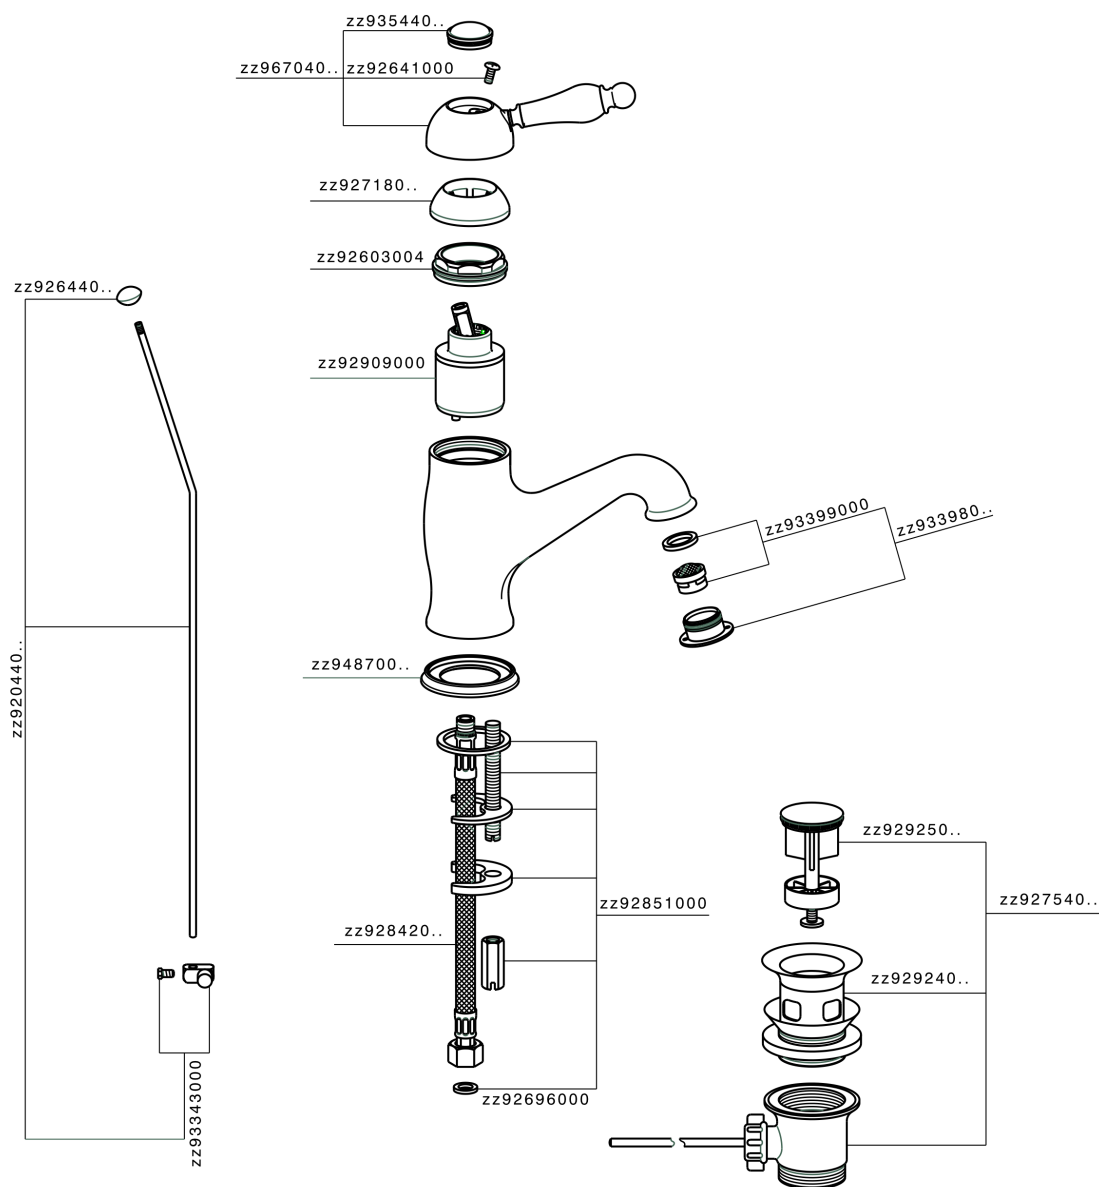

Miscelatore monocomando lavabo CROISETTE_CM000510

MODELLO **CM000510**

Miscelatore monocomando lavabo, con scarico automatico 1"1/4, flex inox G.3/8"

FINITURE DISPONIBILI

-  **21** 21 Cromo
-  **27** 27 Vecchio Bronzo
-  **2G** 2G Oro Antico
-  **2W** 2W Oro Spazzolato

CARATTERISTICHE

Ricambio Cartuccia **ZZ92909000**

Cartuccia Monocomando 43 mm

Miscelatore monocomando lavabo CROISSETTE_CM000510

CM000510

<http://www.huberitalia.com/miscelatore-monocomando-lavabo-croisette-cm000510>