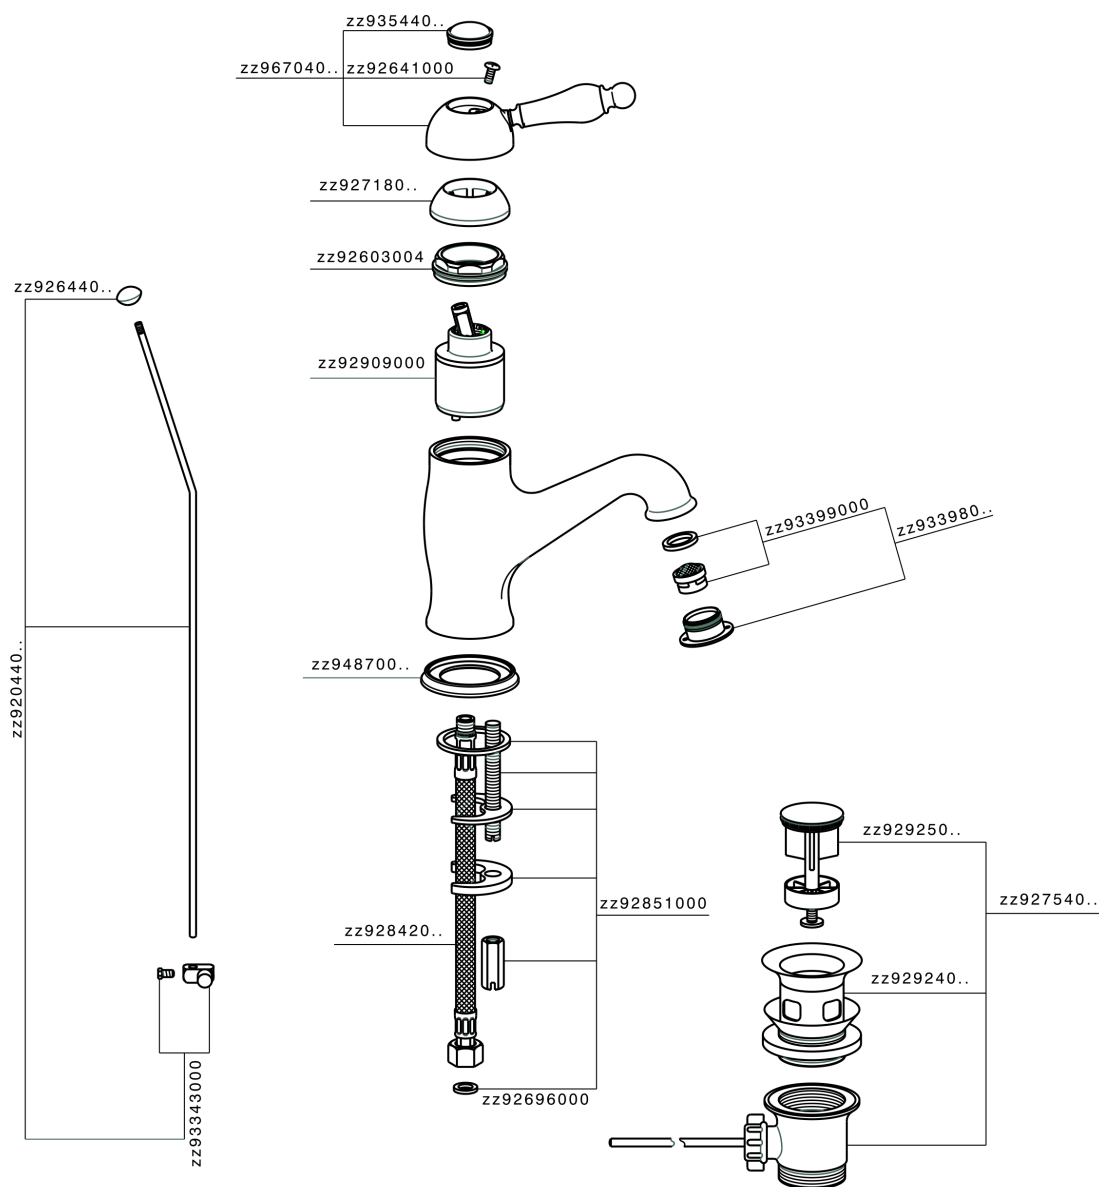

Miscelatore monocomando lavabo CROISSETTE_CM000510

CM000510

<http://www.huberitalia.com/miscelatore-monocomando-lavabo-croisette-cm000510>

2025-04-03