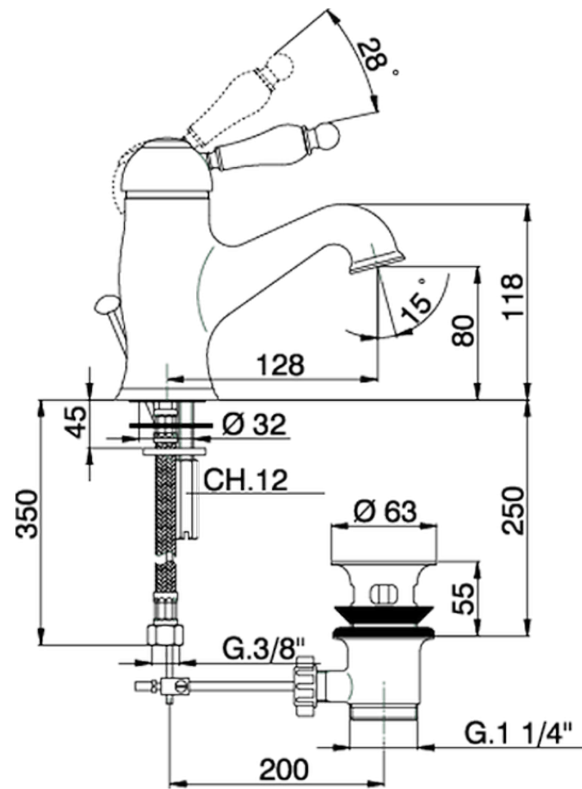

Miscelatore monocomando lavabo CROISSETTE_CM000510

CM000510

<http://www.huberitalia.com/miscelatore-monocomando-lavabo-croisette-cm000510>

2025-04-04