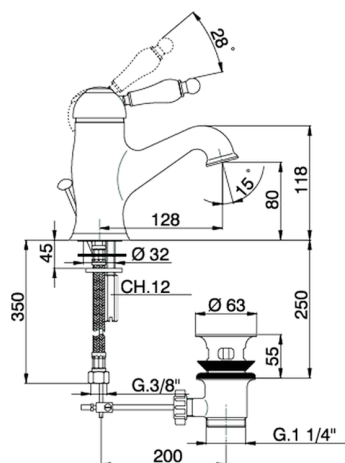

Miscelatore monocomando lavabo CROISSETTE_CM000510

MODELLO **CM000510**

Miscelatore monocomando lavabo, con scarico automatico 1"1/4, flex inox G.3/8"

FINITURE DISPONIBILI

-  **21** 21 Cromo
-  **27** 27 Vecchio Bronzo
-  **2G** 2G Oro Antico
-  **2W** 2W Oro Spazzolato

CARATTERISTICHE

Ricambio Cartuccia **ZZ92909000**

Cartuccia Monocomando 43 mm

Miscelatore monocomando lavabo CROISSETTE_CM000510

CM000510

<http://www.huberitalia.com/miscelatore-monocomando-lavabo-croisette-cm000510>