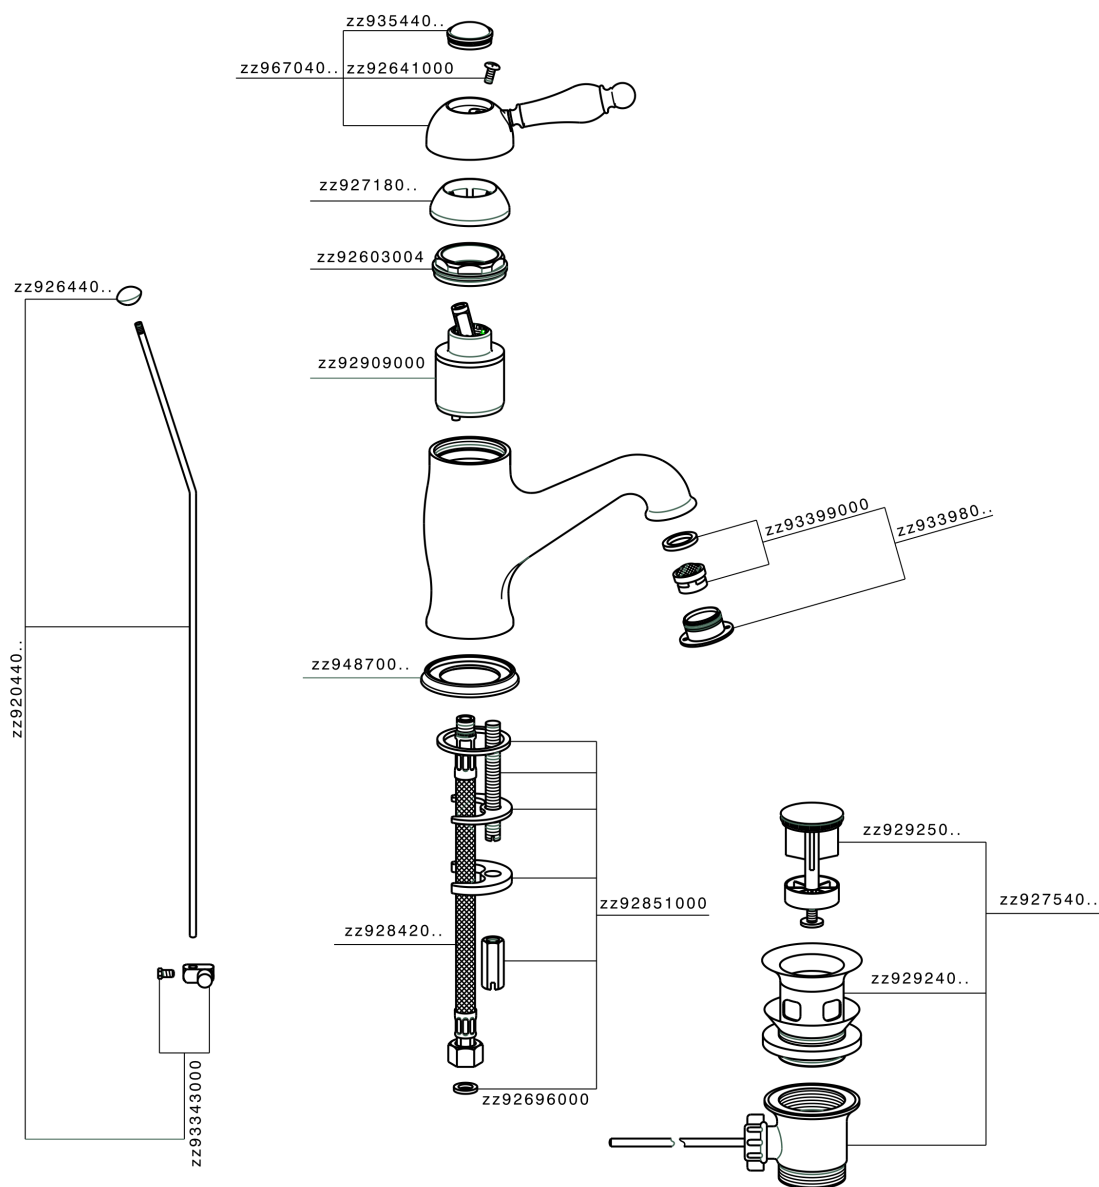

Miscelatore monocomando lavabo CROISSETTE_CM000510

MODELLO **CM000510**

Miscelatore monocomando lavabo, con scarico automatico 1"1/4, flex inox G.3/8"

FINITURE DISPONIBILI

-  **21** 21 Cromo
-  **27** 27 Vecchio Bronzo
-  **2G** 2G Oro Antico
-  **2W** 2W Oro Spazzolato

CARATTERISTICHE

Ricambio Cartuccia **ZZ92909000**

Cartuccia Monocomando 43 mm

Miscelatore monocomando lavabo CROISSETTE_CM000510

CM000510

<http://www.huberitalia.com/miscelatore-monocomando-lavabo-croisette-cm000510>