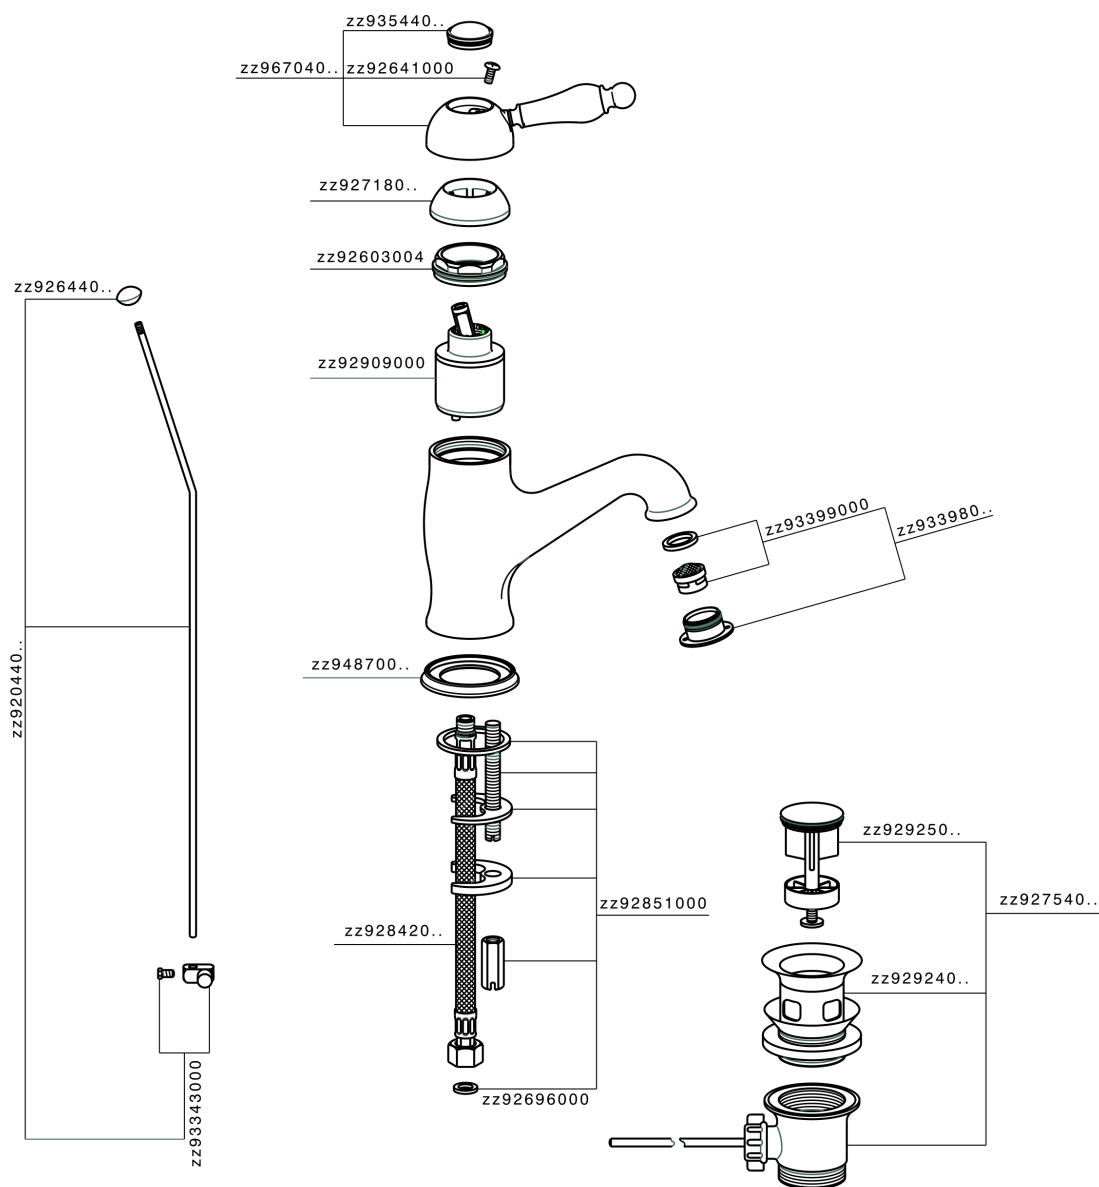

## Miscelatore monocomando lavabo CROISSETTE\_CM000510

CM000510

<http://www.huberitalia.com/miscelatore-monocomando-lavabo-croisette-cm000510>

2025-04-04