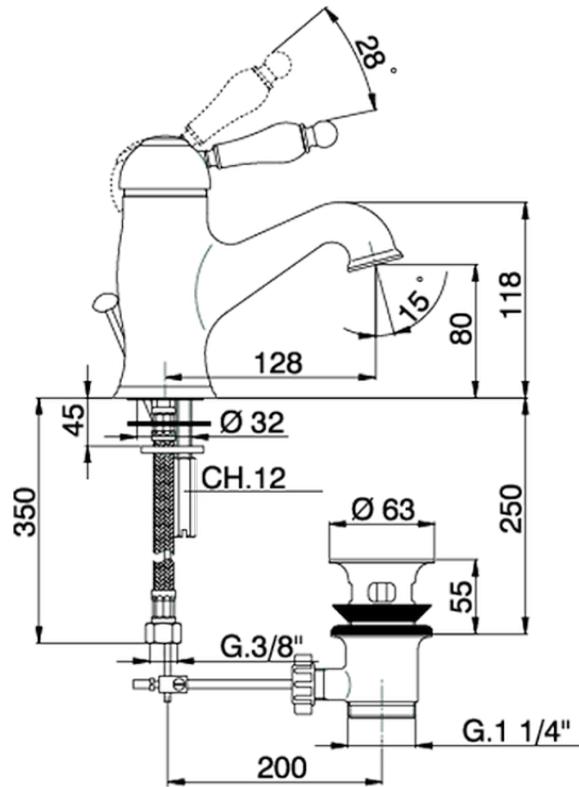

Miscelatore monocomando lavabo CROISETTE_CM000510

CM000510

<http://www.huberitalia.com/miscelatore-monocomando-lavabo-croisette-cm000510>

2025-04-03