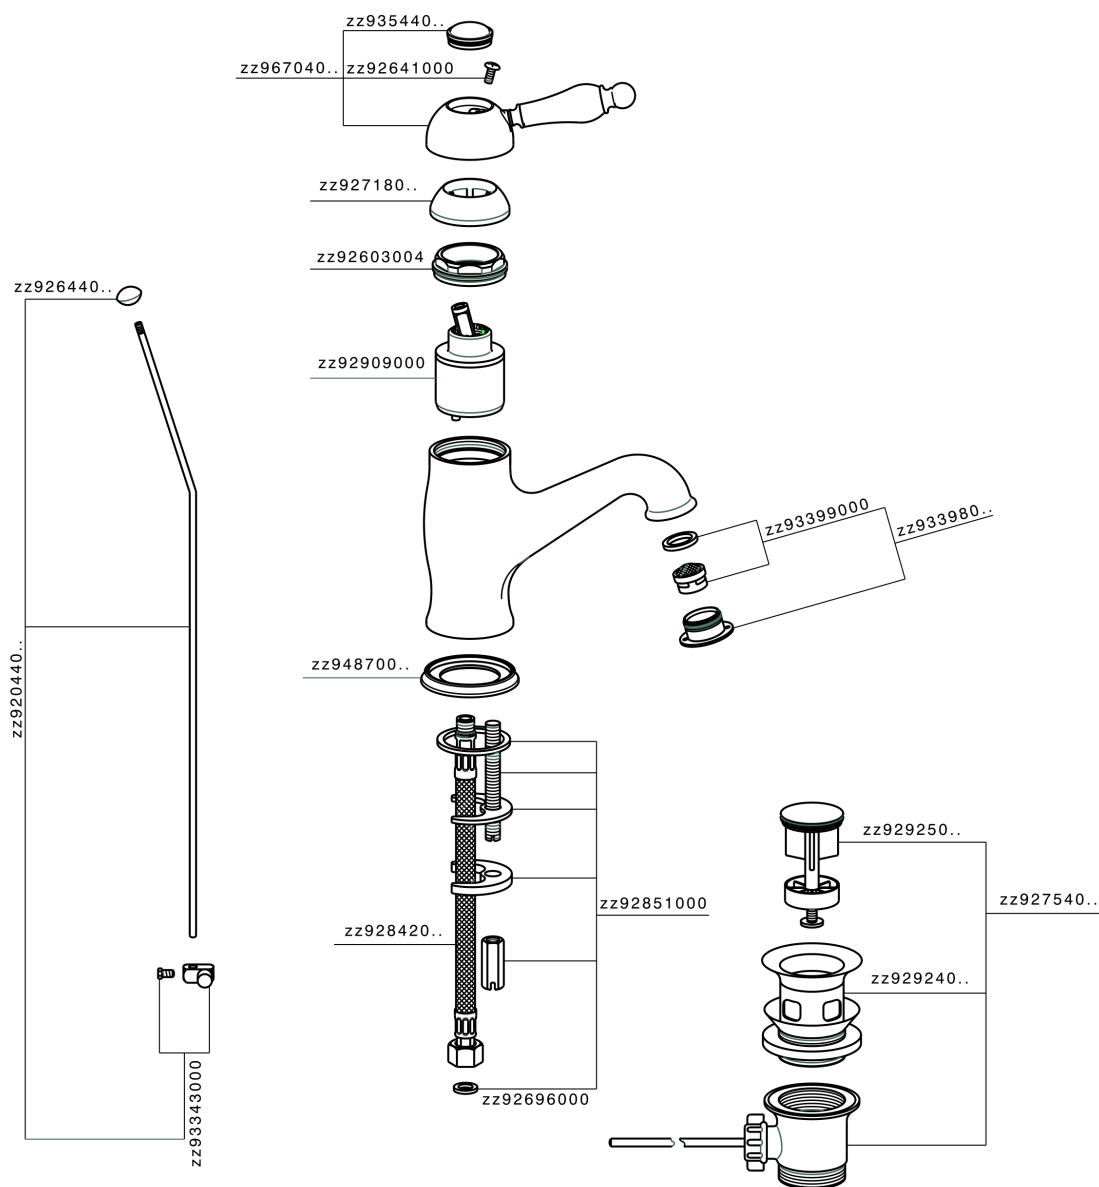

Miscelatore monocomando lavabo CROISSETTE_CM000510

CM000510

<http://www.huberitalia.com/miscelatore-monocomando-lavabo-croisette-cm000510>

2025-04-04