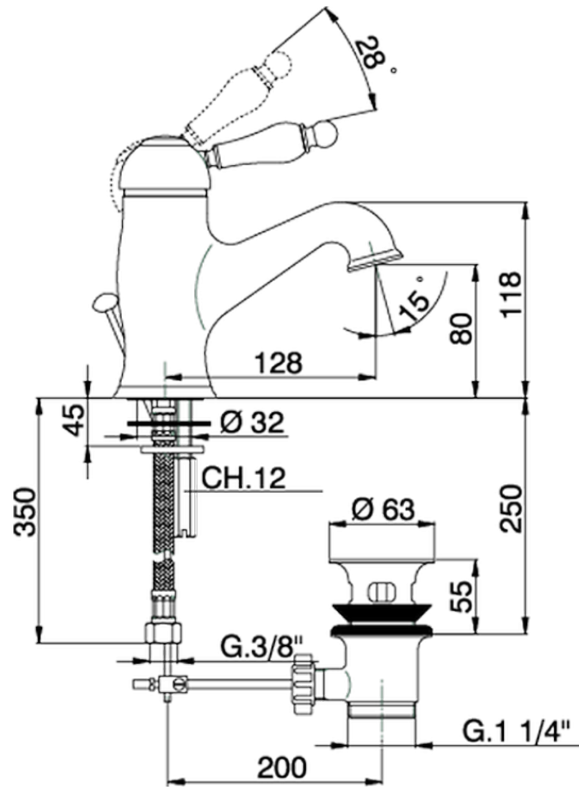

Miscelatore monocomando lavabo CROISETTE\_CM000510

CM000510

<http://www.huberitalia.com/miscelatore-monocomando-lavabo-croisette-cm000510>

2025-04-04