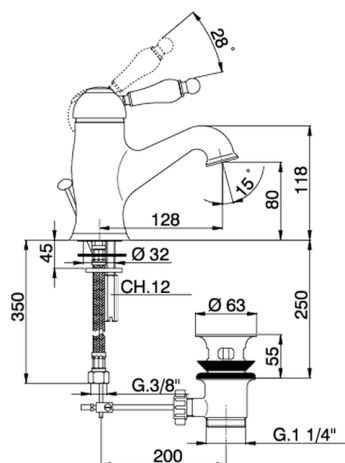

Miscelatore monocomando lavabo CROISETTE_CM000510

MODELLO **CM000510**

Miscelatore monocomando lavabo, con scarico automatico 1"1/4, flex inox G.3/8"

FINITURE DISPONIBILI

-  **21** 21 Cromo
-  **27** 27 Vecchio Bronzo
-  **2G** 2G Oro Antico
-  **2W** 2W Oro Spazzolato

CARATTERISTICHE

Ricambio Cartuccia **ZZ92909000**

Cartuccia Monocomando 43 mm

Miscelatore monocomando lavabo CROISETTE_CM000510

CM000510

<http://www.huberitalia.com/miscelatore-monocomando-lavabo-croisette-cm000510>