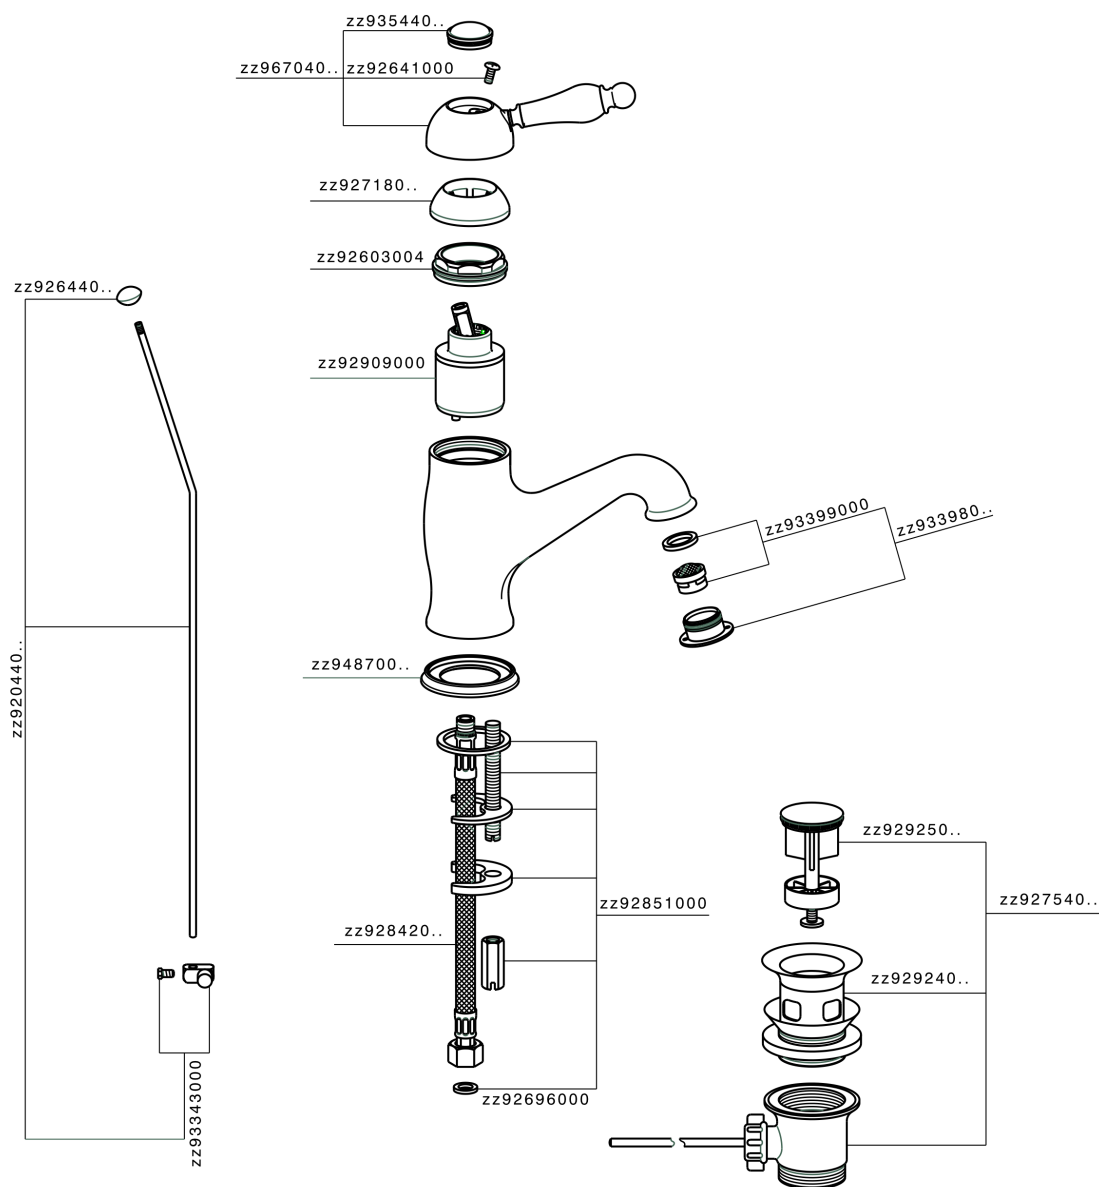

Miscelatore monocomando lavabo CROISETTE_CM000510

MODELLO **CM000510**

Miscelatore monocomando lavabo, con scarico automatico 1"1/4, flex inox G.3/8"

FINITURE DISPONIBILI

-  **21** 21 Cromo
-  **27** 27 Vecchio Bronzo
-  **2G** 2G Oro Antico
-  **2W** 2W Oro Spazzolato

CARATTERISTICHE

Ricambio Cartuccia **ZZ92909000**

Cartuccia Monocomando 43 mm

Miscelatore monocomando lavabo CROISETTE_CM000510

CM000510

<http://www.huberitalia.com/miscelatore-monocomando-lavabo-croisette-cm000510>