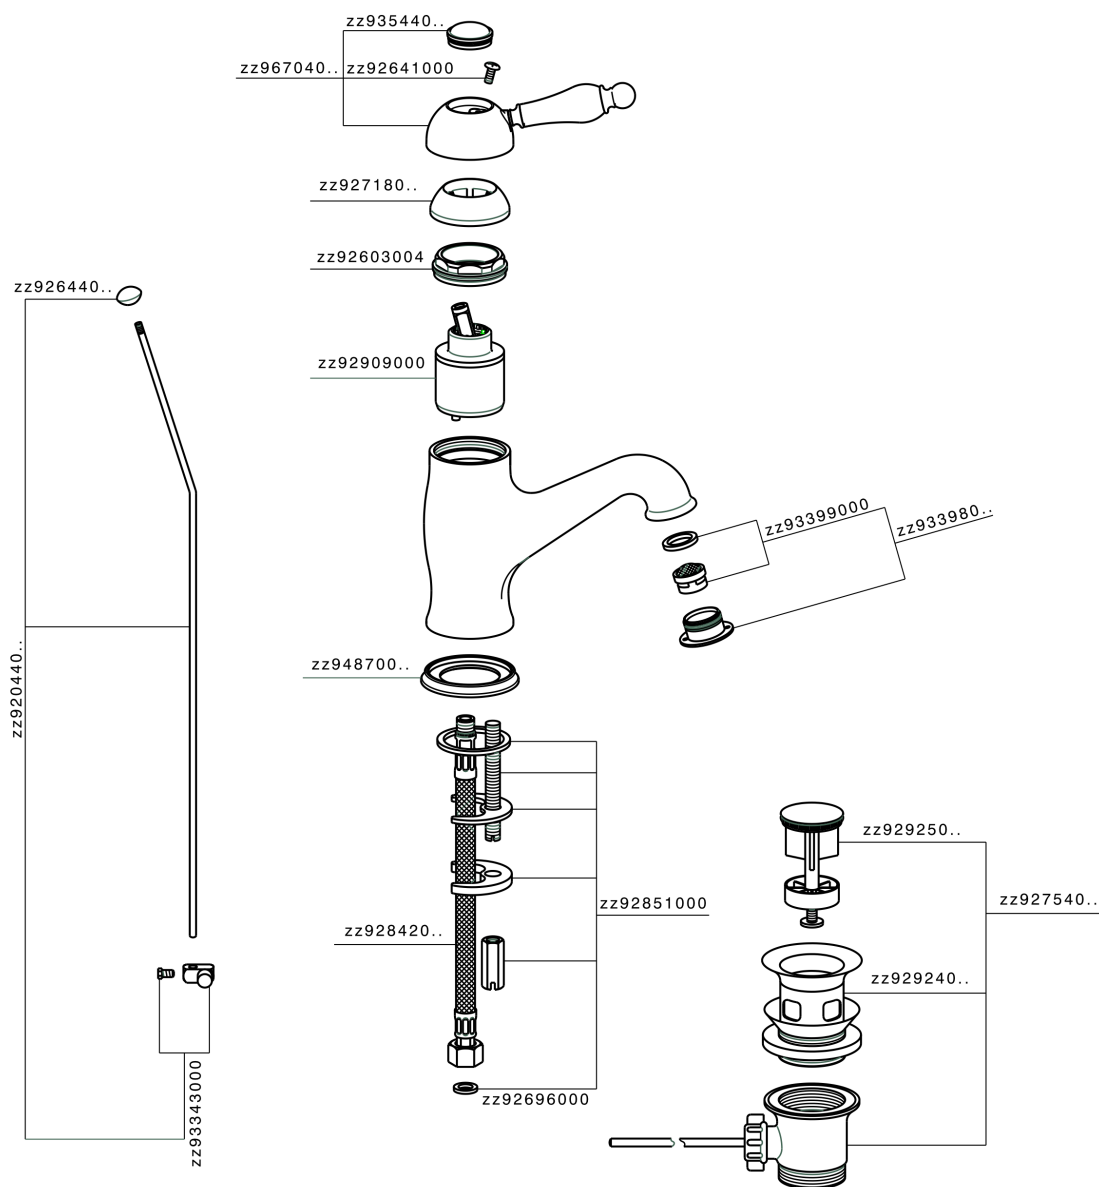

Miscelatore monocomando lavabo CROISETTE_CM000510

CM000510

<http://www.huberitalia.com/miscelatore-monocomando-lavabo-croisette-cm000510>

2025-04-04