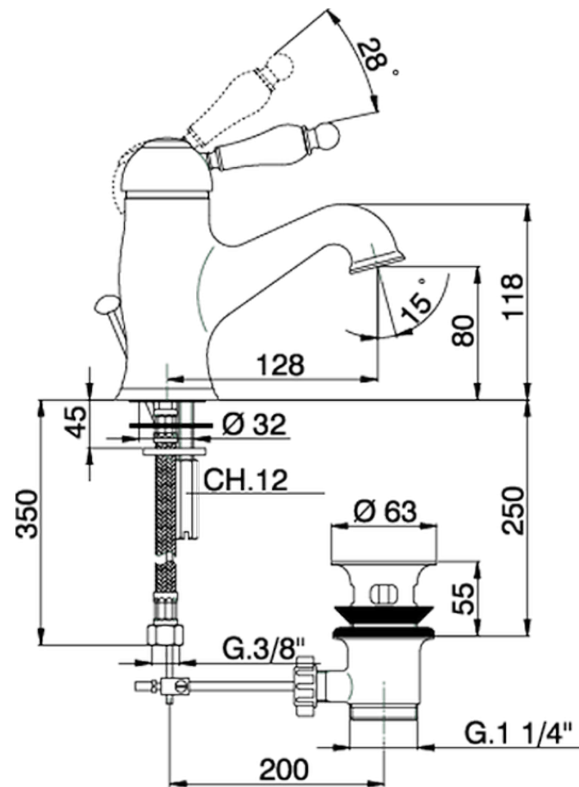

## Miscelatore monocomando lavabo CROISSETTE\_CM000510

CM000510

<http://www.huberitalia.com/miscelatore-monocomando-lavabo-croisette-cm000510>

2025-04-03