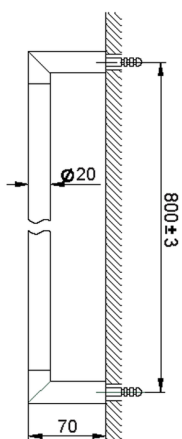

Porta salviette ACCESSORI BAGNO_SI090103

MODELLO **SI090103**

Porta salviette

FINITURE DISPONIBILI

-  **21** 21 Cromo
-  **2B** 2B Nichel Lucido
-  **2F** 2F Nichel Spazzolato
-  **2P** 2P Oro Rosa
-  **2Q** 2Q Black Titanium
-  **40** 40 Nero Opaco
-  **4Q** 4Q Bianco Opaco

CARATTERISTICHE

Porta salviette ACCESSORI BAGNO_SI090103

SI090103

<http://www.huberitalia.com/porta-salviette-accessori-bagno-si090103>

2025-02-05