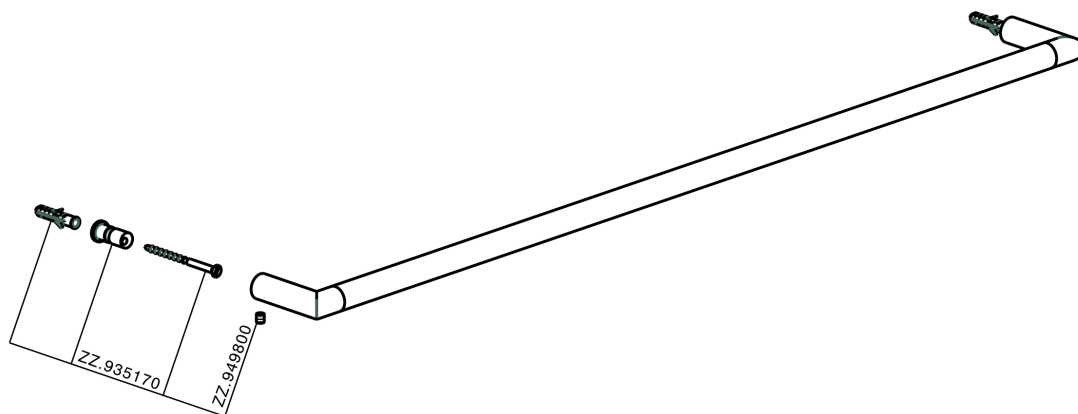

Porta salviette ACCESSORI BAGNO_SI090103

MODELLO **SI090103**

Porta salviette

FINITURE DISPONIBILI

-  **21** 21 Cromo
-  **2B** 2B Nichel Lucido
-  **2F** 2F Nichel Spazzolato
-  **2P** 2P Oro Rosa
-  **2Q** 2Q Black Titanium
-  **40** 40 Nero Opaco
-  **4Q** 4Q Bianco Opaco

CARATTERISTICHE

Porta salviette ACCESSORI BAGNO_SI090103

SI090103

<http://www.huberitalia.com/porta-salviette-accessori-bagno-si090103>

2025-02-05