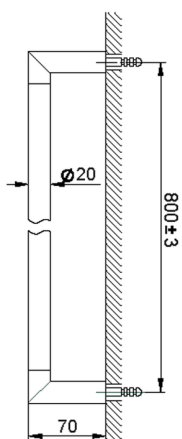

## Porta salviette ACCESSORI BAGNO\_SI090103

MODELLO **SI090103**

Porta salviette

FINITURE DISPONIBILI

-  **21** 21 Cromo
-  **2B** 2B Nichel Lucido
-  **2F** 2F Nichel Spazzolato
-  **2P** 2P Oro Rosa
-  **2Q** 2Q Black Titanium
-  **40** 40 Nero Opaco
-  **4Q** 4Q Bianco Opaco