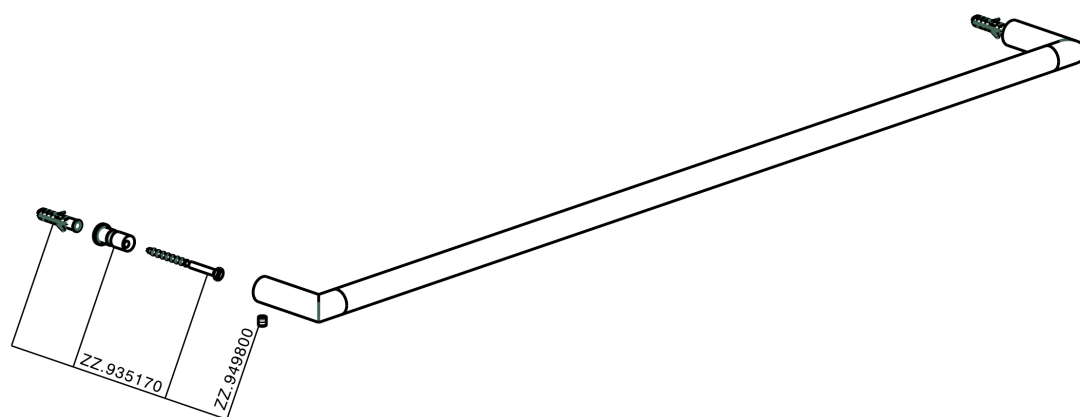

Porta salviette ACCESSORI BAGNO_SI090103

SI090103

<http://www.huberitalia.com/porta-salviette-accessori-bagno-si090103>

2025-02-05