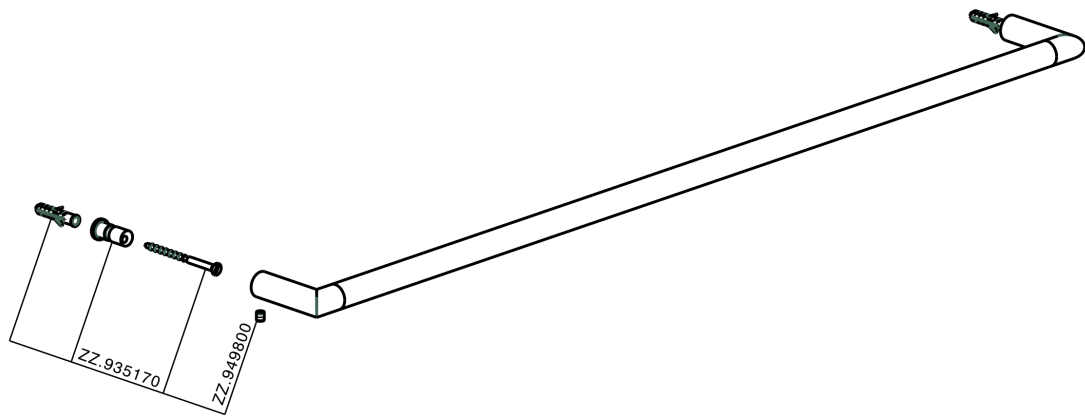

Porta salviette ACCESSORI BAGNO_SI090103

MODELLO **SI090103**

Porta salviette

FINITURE DISPONIBILI

-  **21** 21 Cromo
-  **2B** 2B Nichel Lucido
-  **2F** 2F Nichel Spazzolato
-  **2P** 2P Oro Rosa
-  **2Q** 2Q Black Titanium
-  **40** 40 Nero Opaco
-  **4Q** 4Q Bianco Opaco

CARATTERISTICHE

Porta salviette ACCESSORI BAGNO_SI090103

SI090103

<http://www.huberitalia.com/porta-salviette-accessori-bagno-si090103>

2025-02-05