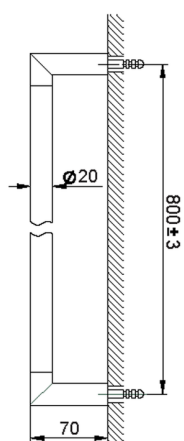

Porta salviette ACCESSORI BAGNO_SI090103

MODELLO **SI090103**

Porta salviette

FINITURE DISPONIBILI

-  **21** 21 Cromo
-  **2B** 2B Nichel Lucido
-  **2F** 2F Nichel Spazzolato
-  **2P** 2P Oro Rosa
-  **2Q** 2Q Black Titanium
-  **40** 40 Nero Opaco
-  **4Q** 4Q Bianco Opaco

CARATTERISTICHE

Porta salviette ACCESSORI BAGNO_SI090103

SI090103

<http://www.huberitalia.com/porta-salviette-accessori-bagno-si090103>

2025-02-05