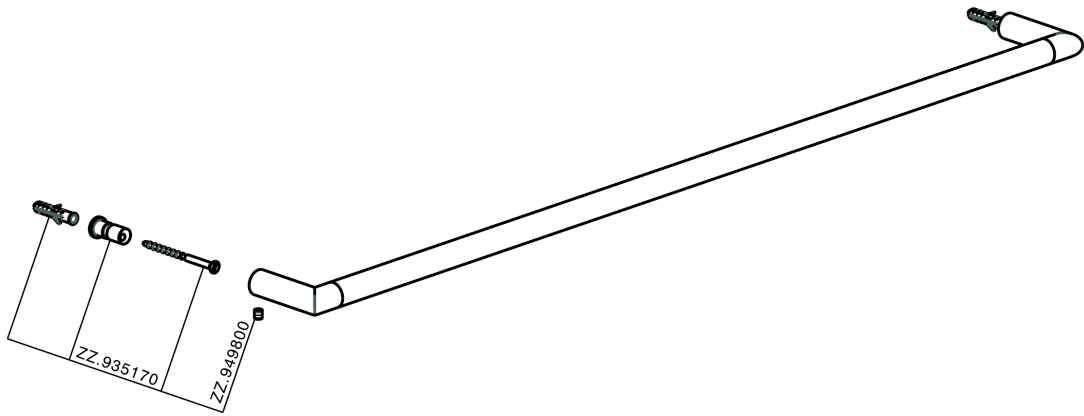

Porta salviette ACCESSORI BAGNO_SI090103

MODELLO **SI090103**

Porta salviette

FINITURE DISPONIBILI

-  **21** 21 Cromo
-  **2B** 2B Nichel Lucido
-  **2F** 2F Nichel Spazzolato
-  **2P** 2P Oro Rosa
-  **2Q** 2Q Black Titanium
-  **40** 40 Nero Opaco
-  **4Q** 4Q Bianco Opaco

CARATTERISTICHE

Porta salviette ACCESSORI BAGNO_SI090103

SI090103

<http://www.huberitalia.com/porta-salviette-accessori-bagno-si090103>

2025-02-05