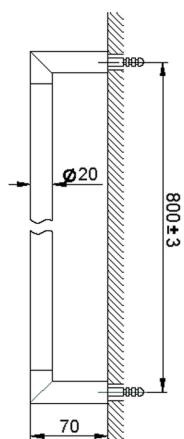

Porta salviette ACCESSORI BAGNO_SI090103

MODELLO **SI090103**

Porta salviette

FINITURE DISPONIBILI

-  **21** 21 Cromo
-  **2B** 2B Nichel Lucido
-  **2F** 2F Nichel Spazzolato
-  **2P** 2P Oro Rosa
-  **2Q** 2Q Black Titanium
-  **40** 40 Nero Opaco
-  **4Q** 4Q Bianco Opaco

CARATTERISTICHE

Porta salviette ACCESSORI BAGNO_SI090103

SI090103

<http://www.huberitalia.com/porta-salviette-accessori-bagno-si090103>

2025-02-05