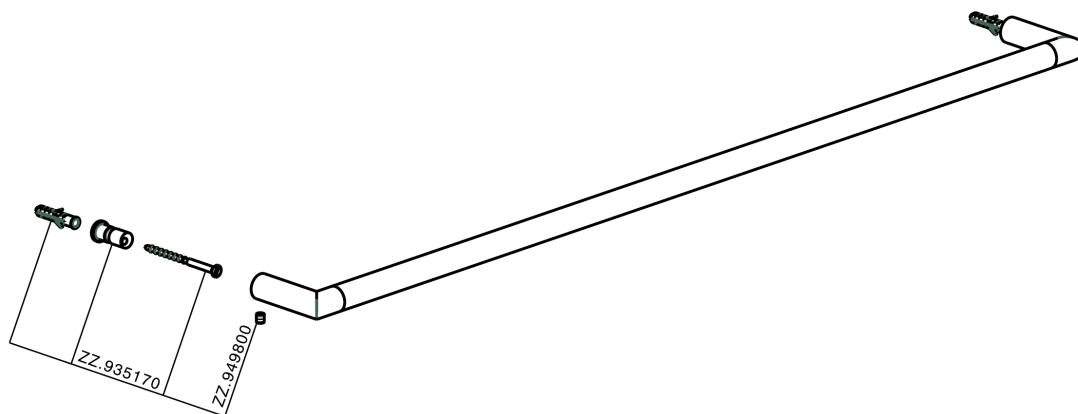

Porta salviette ACCESSORI BAGNO_SI090103

SI090103

<http://www.huberitalia.com/porta-salviette-accessori-bagno-si090103>

2025-02-05