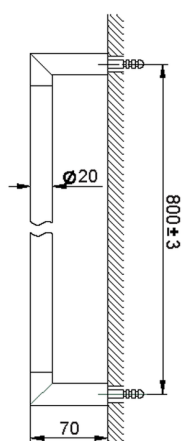

## Porta salviette ACCESSORI BAGNO\_SI090103

MODELLO **SI090103**

Porta salviette

FINITURE DISPONIBILI

-  **21** 21 Cromo
-  **2B** 2B Nichel Lucido
-  **2F** 2F Nichel Spazzolato
-  **2P** 2P Oro Rosa
-  **2Q** 2Q Black Titanium
-  **40** 40 Nero Opaco
-  **4Q** 4Q Bianco Opaco