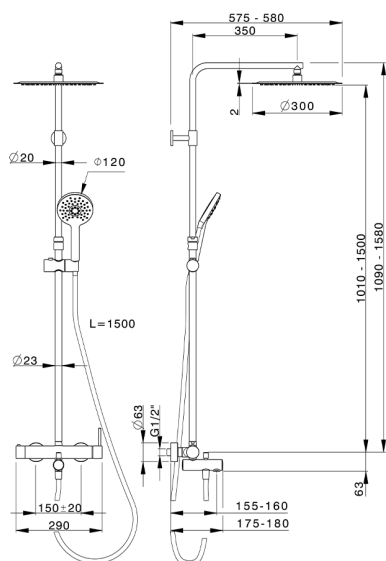

## Colonna vasca monocomando 3 funzioni NUOVA KIRUNA\_K2004160

MODELLO **K2004160**

Colonna vasca monocomando 3 funzioni, colonna telescopica regolabile in altezza, doccetta 3 getti D.120 mm ABS, soffione tondo D.300 mm sp.2 mm in INOX, flessibile liscio SUPREME 150 cm

FINITURE DISPONIBILI

**21** 21 Cromo

**40** 40 Nero Opaco

CARATTERISTICHE

Ricambio Cartuccia **ZZ95435000**

**Cartuccia Monocomando 35 mm**

### EcoStop

Con il Dispositivo EcoStop l'apertura dell'acqua avviene con un punto duro al 50% circa della portata. Un fermo a metà apertura, da vincere con una leggera forza solo e soltanto quando ci sia una reale necessità di richiesta d'acqua alla massima portata. Ciò permette di consumare fino al 50% in meno di acqua.

### DeviaStop

La tecnologia Devia Stop di Huber consente con un semplice movimento rotativo di gestire la portata dell'acqua e di scegliere la modalità d'erogazione (soffione, doccetta a mano).

2025-03-12