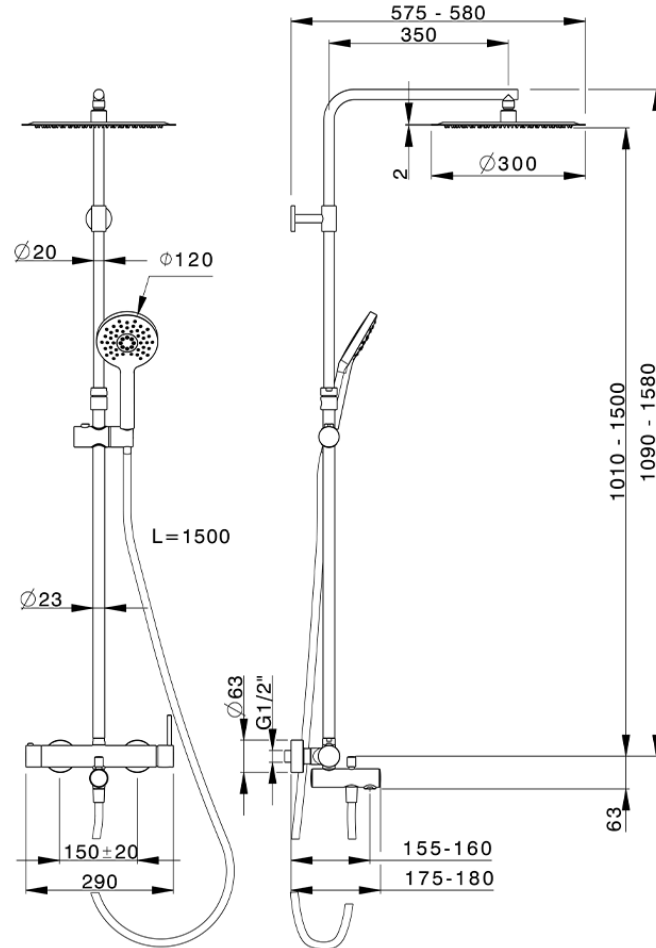

## Colonna vasca monocomando 3 funzioni NUOVA KIRUNA\_K2004160

K2004160

<http://www.huberitalia.com/colonna-vasca-monocomando-3-funzioni-nuova-kiruna-k2004160>

2025-03-12