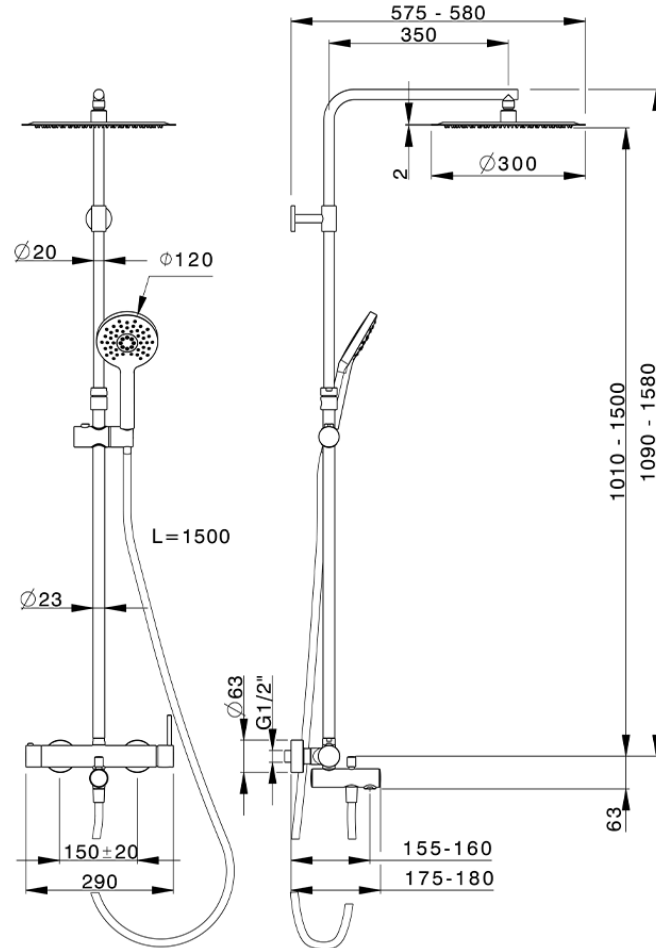

Colonna vasca monocomando 3 funzioni NUOVA KIRUNA_K2004160

K2004160

<http://www.huberitalia.com/colonna-vasca-monocomando-3-funzioni-nuova-kiruna-k2004160>

2025-03-12