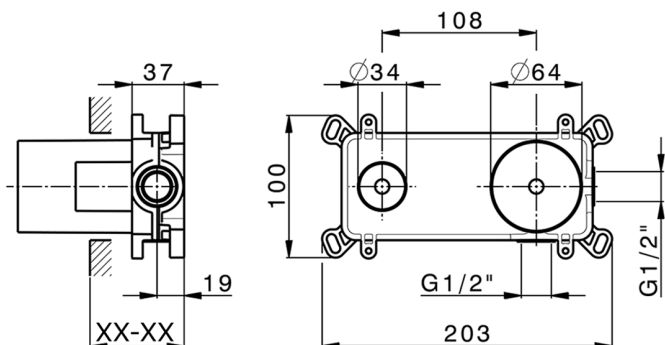

Parte incasso monocomando lavabo a parete Easy-Box INCASSO_ZB002450

MODELLO **ZB002450**

Parte incasso monocomando lavabo a parete Easy-Box, con scatola di protezione, senza parte esterna

FINITURE DISPONIBILI

CARATTERISTICHE

Installazione	Incasso
Ricambio Cartuccia	ZZ95409000
Cartuccia Monocomando 35 mm	
Incasso	1

Piastra/Plate/Plaque/Platte/Placa

2-3mm: XX 56-76

10mm: XX 48-68

EcoStop

Con il Dispositivo EcoStop l'apertura dell'acqua avviene con un punto duro al 50% circa della portata. Un fermo a metà apertura, da vincere con una leggera forza solo e soltanto quando ci sia una reale necessità di richiesta d'acqua alla massima portata. Ciò permette di consumare fino al 50% in meno di acqua.