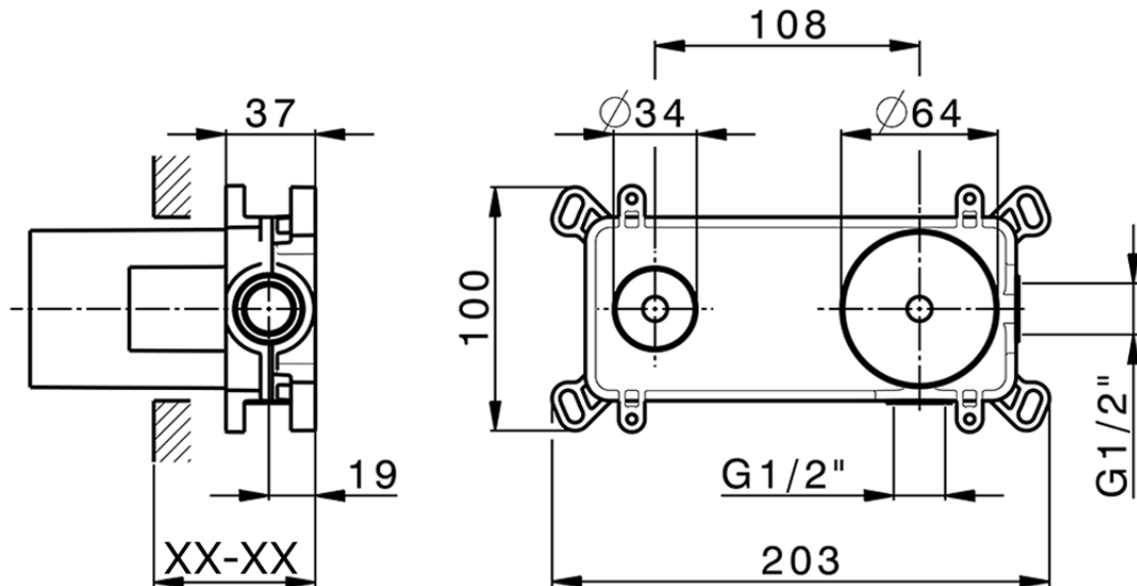

Parte incasso monocomando lavabo a parete Easy-Box INCASSO_ZB002450

Piastra/Plate/Plaque/Platte/Placa

2-3mm: XX 56-76

10mm: XX 48-68