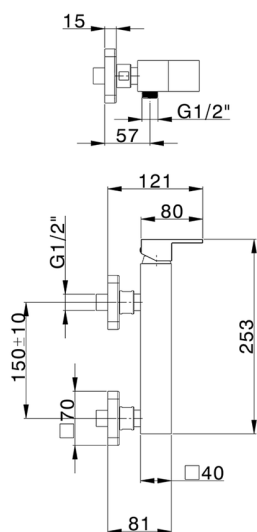

## Miscelatore monocomando doccia NUOVA EGO\_NE000444

MODELLO **NE000444**

Miscelatore monocomando doccia, senza completo doccia, attacco per flessibile 1/2" M

### CARATTERISTICHE

Ricambio Cartuccia **ZZ97179000**

**Cartuccia Monocomando 35 mm**

2025-02-05