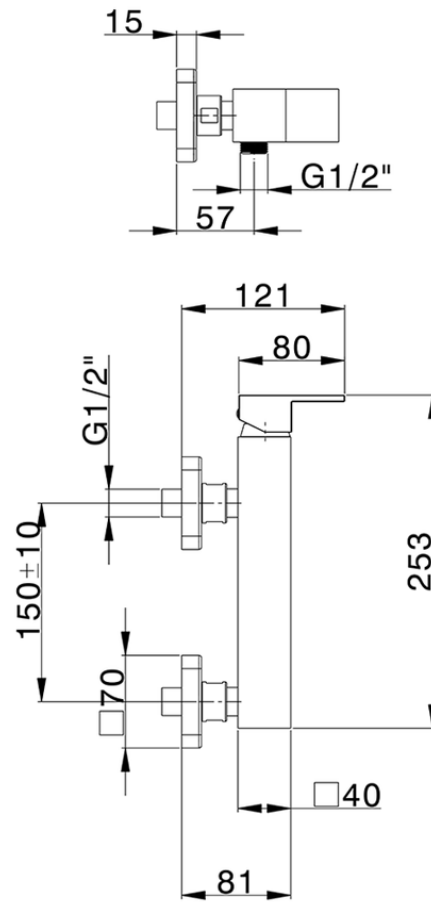

Miscelatore monocomando doccia NUOVA EGO_NE000444

NE000444

<http://www.huberitalia.com/miscelatore-monocomando-doccia-nuova-ego-ne000444>

2025-02-05