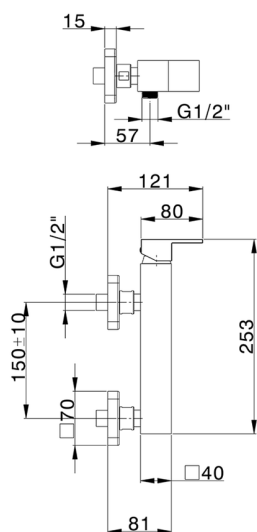

Miscelatore monocomando doccia NUOVA EGO_NE000444

MODELLO **NE000444**

Miscelatore monocomando doccia, senza completo doccia, attacco per flessibile 1/2" M

FINITURE DISPONIBILI

-  **21** 21 Cromo
-  **2F** 2F Nichel Spazzolato
-  **40** 40 Nero Opaco
-  **4Q** 4Q Bianco Opaco

CARATTERISTICHE

Ricambio Cartuccia **ZZ97179000**

Cartuccia Monocomando 35 mm

2025-02-05