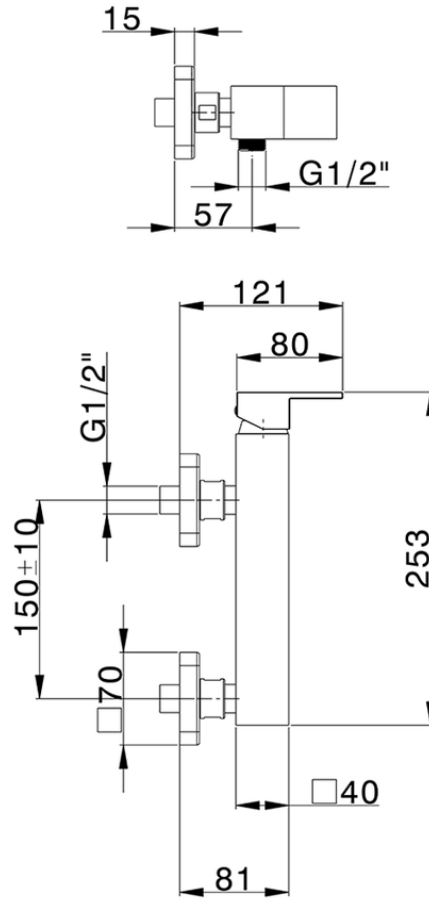

Miscelatore monocomando doccia NUOVA EGO_NE000444

NE000444

<http://www.huberitalia.com/miscelatore-monocomando-doccia-nuova-ego-ne000444>

2025-02-05