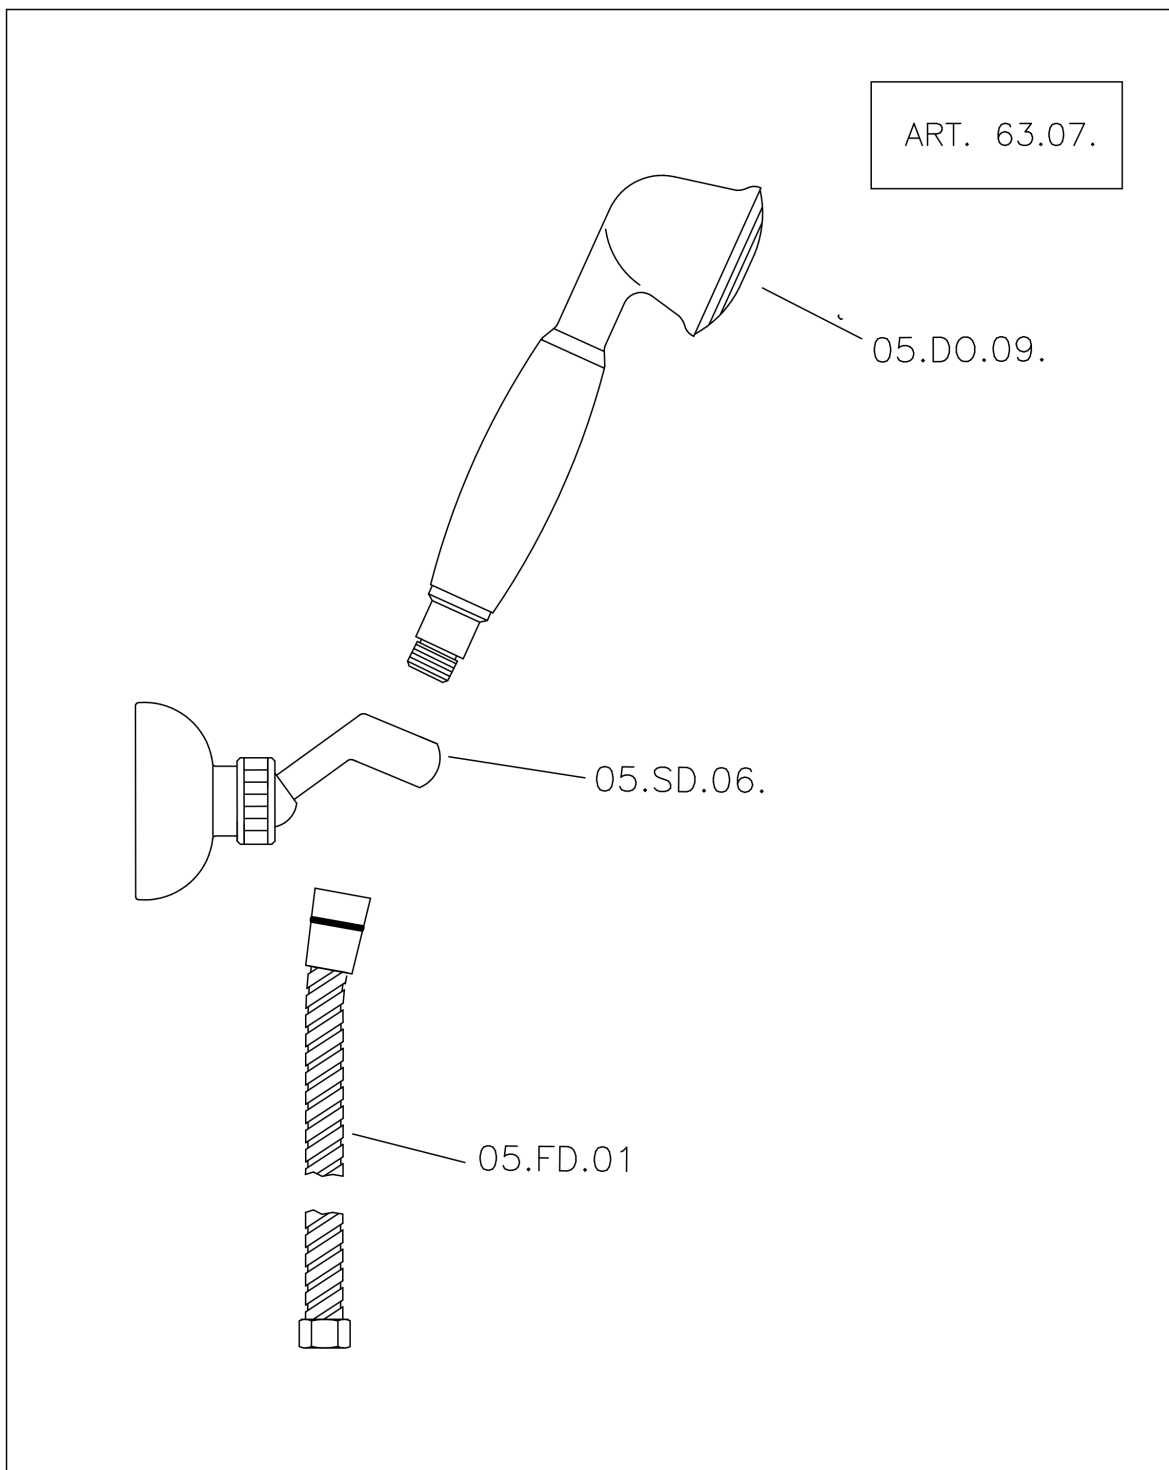

## Miscelatore termostatico doccia completo CROISSETTE\_CSD01010

CSD01010

<http://www.huberitalia.com/miscelatore-termostatico-doccia-completo-croisette-csd01010>

## Miscelatore termostatico doccia completo CROISSETTE\_CSD01010

**Huber S.p.A.**  
 MISCELATORI TERMOSTATICI  
 Huber S.p.A.  
 Via Brughiere, 50  
 I-28017 San Maurizio NO

CROISSETTE – ART. 63.07.

COMPLETO DOCCIA DUPLEX  
 FLEXIBLE SHOWER KIT  
 ENSEMBLE DE DOUCHE  
 -

04.08.15

CSD01010

<http://www.huberitalia.com/miscelatore-termostatico-doccia-completo-croisette-csd01010>

2025-02-05