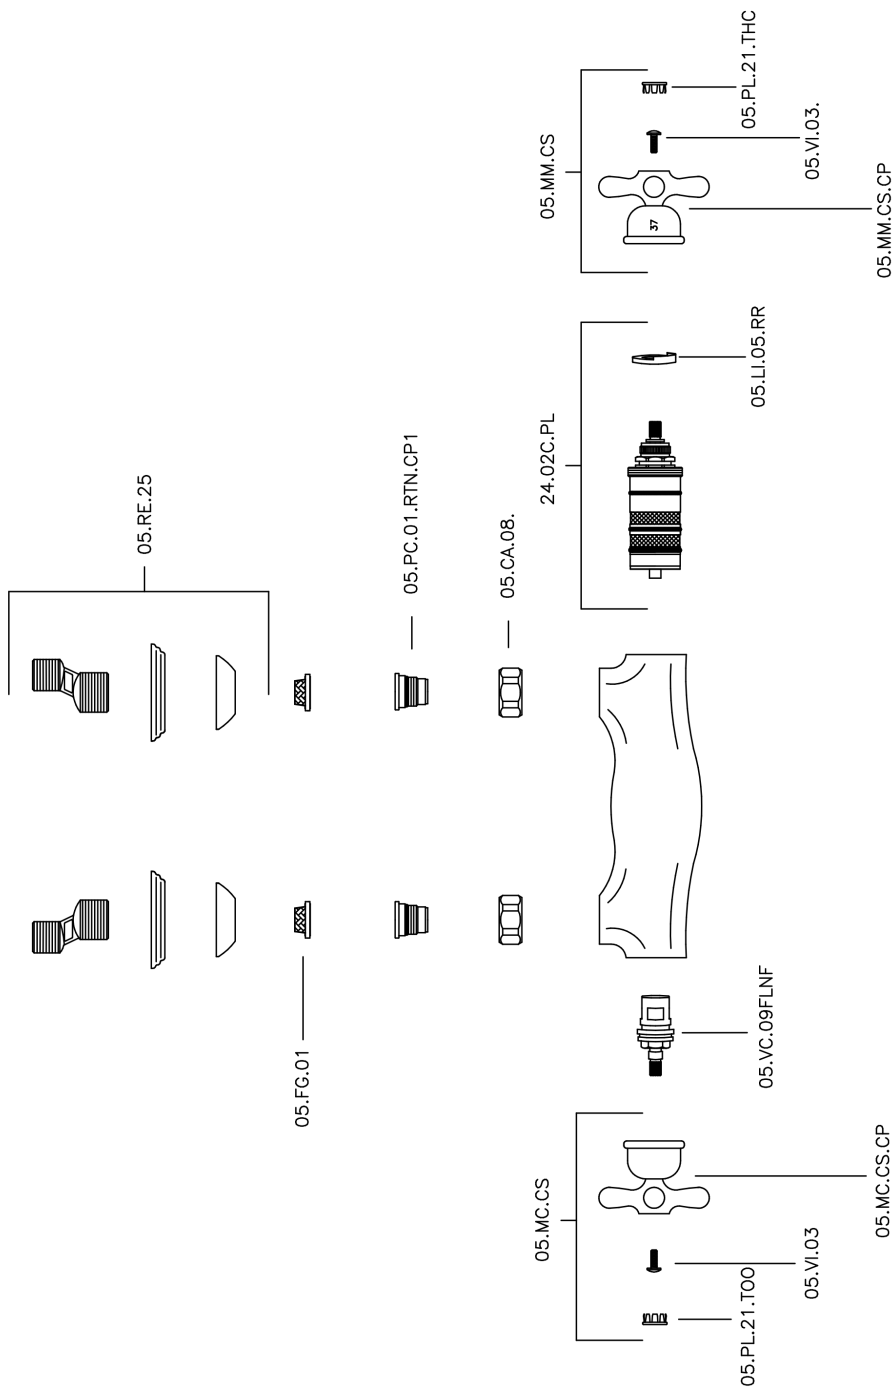

## Miscelatore termostatico doccia completo CROISSETTE\_CSD01010

CSD01010

<http://www.huberitalia.com/miscelatore-termostatico-doccia-completo-croisette-csd01010>

## Miscelatore termostatico doccia completo CROISSETTE\_CSD01010

**Huber S.p.A.**  
 MISCELATORI TERMOSTATICI  
 Huber S.p.A.  
 Via Brughiere, 50  
 I-28017 San Maurizio NO

CROISSETTE – ART. 63.07.

COMPLETO DOCCIA DUPLEX  
 FLEXIBLE SHOWER KIT  
 ENSEMBLE DE DOUCHE  
 -

04.08.15

CSD01010

<http://www.huberitalia.com/miscelatore-termostatico-doccia-completo-croisette-csd01010>

2025-02-05