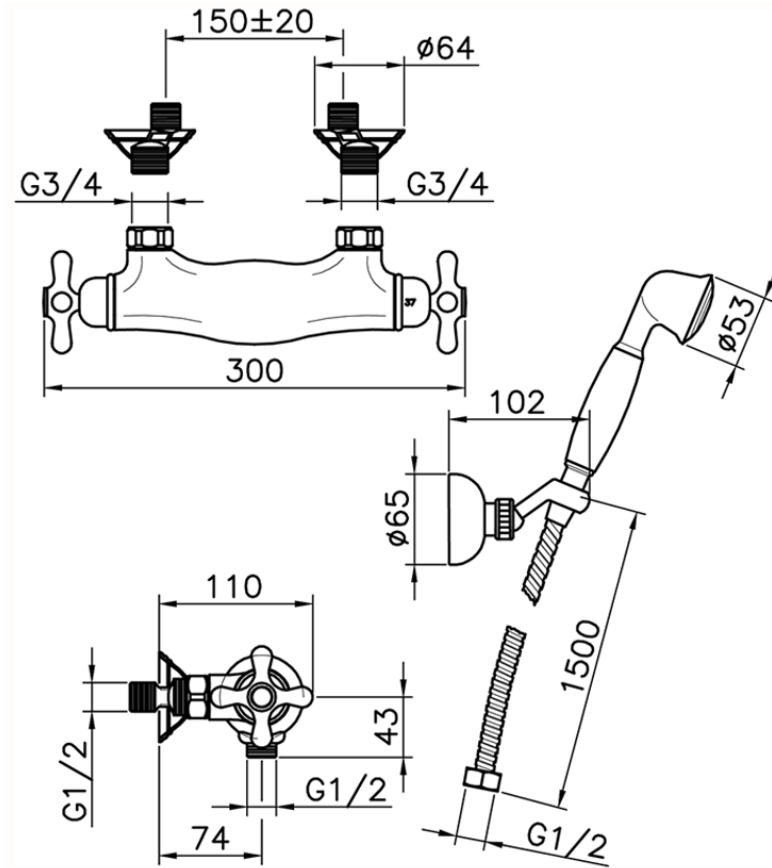

Miscelatore termostatico doccia completo CROISSETTE\_CSD01010

CSD01010

<http://www.huberitalia.com/miscelatore-termostatico-doccia-completo-croisette-csd01010>

2025-02-05