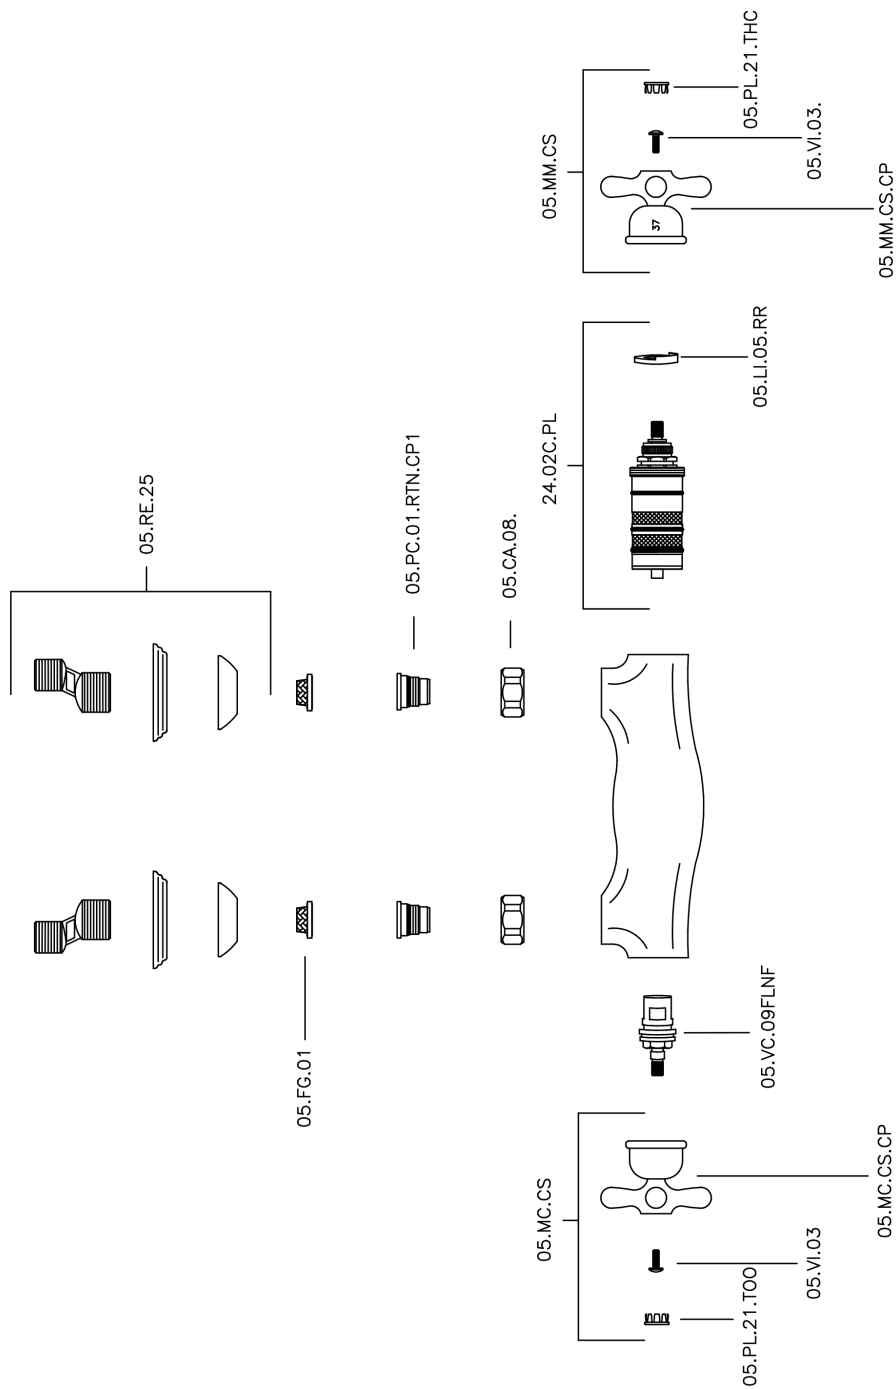

Miscelatore termostatico doccia completo CROISETTE_CSD01010

MODELLO **CSD01010**

Miscelatore termostatico doccia completo, supporto doccetta snodato murale, doccetta monogetto Classica in Ottone D.53 mm, flex Ottone 150 cm

FINITURE DISPONIBILI

-  **21** 21 Cromo
-  **27** 27 Vecchio Bronzo
-  **2G** 2G Oro Antico
-  **2W** 2W Oro Spazzolato

CARATTERISTICHE

Ricambio Cartuccia **24.04A.PP**

Cartuccia Termostatica Plus P 8X20

Termostatico

Il Termostatico Huber è il tuo personale gestore dell'acqua che ti aiuta a gestire e controllare acqua ed energia senza sprechi.

Miscelatore termostatico doccia completo CROISSETTE_CSD01010

CSD01010

<http://www.huberitalia.com/miscelatore-termostatico-doccia-completo-croisette-csd01010>

Miscelatore termostatico doccia completo CROISSETTE_CSD01010

Huber S.p.A.
 MISCELATORI TERMOSTATICI
 Huber S.p.A.
 Via Brughiere, 50
 I-28017 San Maurizio NO

CROISSETTE – ART. 63.07.

COMPLETO DOCCIA DUPLEX
 FLEXIBLE SHOWER KIT
 ENSEMBLE DE DOUCHE