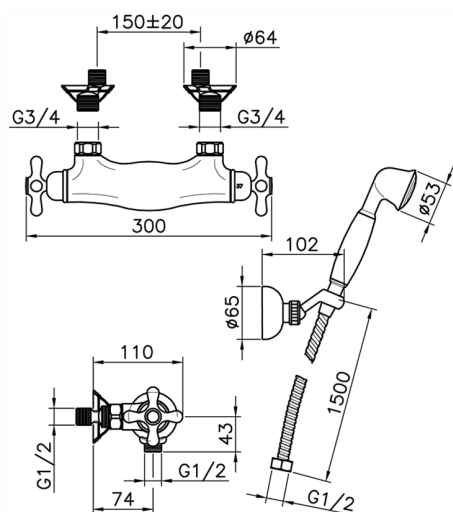

Miscelatore termostatico doccia completo CROISETTE_CSD01010

MODELLO **CSD01010**

Miscelatore termostatico doccia completo, supporto doccetta snodato murale, doccetta monogetto Classica in Ottone D.53 mm, flex Ottone 150 cm

FINITURE DISPONIBILI

-  **21** 21 Cromo
-  **27** 27 Vecchio Bronzo
-  **2G** 2G Oro Antico
-  **2W** 2W Oro Spazzolato

CARATTERISTICHE

Ricambio Cartuccia **24.04A.PP**

Cartuccia Termostatica Plus P 8X20

Termostatico

Miscelatore termostatico doccia completo CROISSETTE_CSD01010

Huber S.p.A.
 MISCELATORI TERMOSTATICI
 Huber S.p.A.
 Via Brughiere, 50
 I-28017 San Maurizio NO

CROISSETTE – ART. 63.07.

COMPLETO DOCCIA DUPLEX
 FLEXIBLE SHOWER KIT
 ENSEMBLE DE DOUCHE

04.08.15

CSD01010

<http://www.huberitalia.com/miscelatore-termostatico-doccia-completo-croisette-csd01010>

2025-02-05