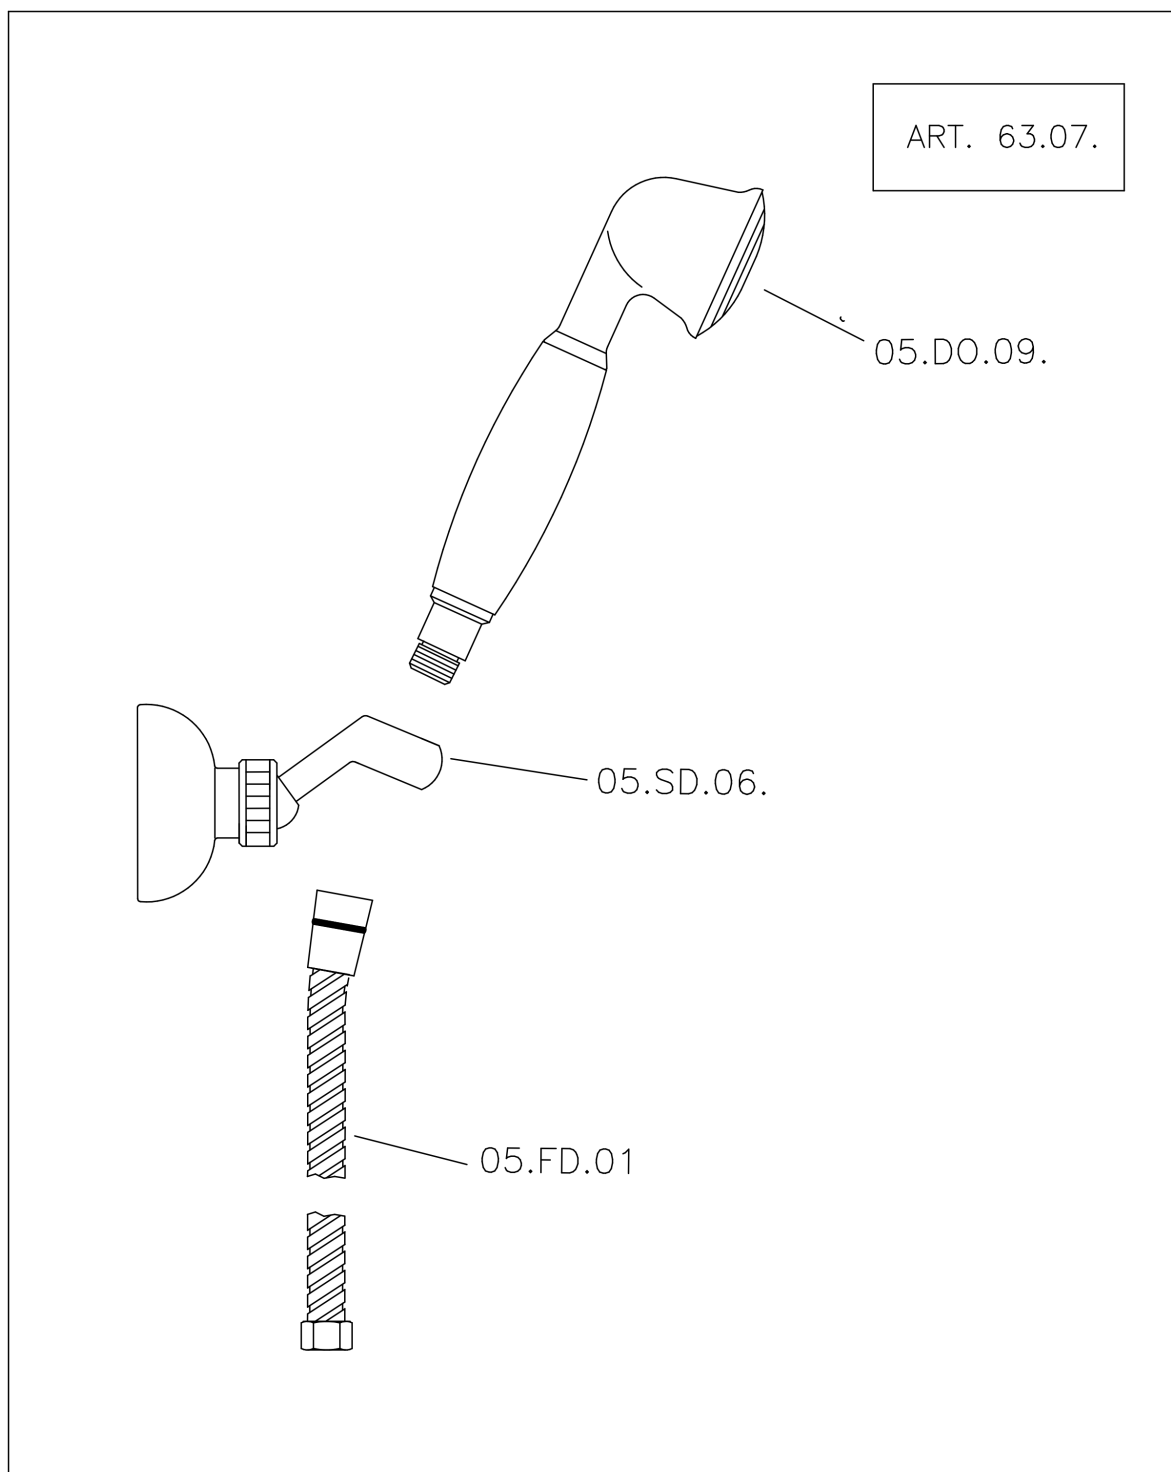

Miscelatore termostatico doccia completo CROISETTE_CSD01010

MODELLO **CSD01010**

Miscelatore termostatico doccia completo, supporto doccetta snodato murale, doccetta monogetto Classica in Ottone D.53 mm, flex Ottone 150 cm

Il Termostatico Huber è il tuo personale gestore dell'acqua che ti aiuta a gestire e controllare acqua ed energia senza sprechi.

Miscelatore termostatico doccia completo CROISSETTE_CSD01010

CSD01010

<http://www.huberitalia.com/miscelatore-termostatico-doccia-completo-croisette-csd01010>

Miscelatore termostatico doccia completo CROISSETTE_CSD01010

Huber S.p.A.
 MISCELATORI TERMOSTATICI
 Huber S.p.A.
 Via Brughiere, 50
 I-28017 San Maurizio NO

CROISSETTE – ART. 63.07.

COMPLETO DOCCIA DUPLEX
 FLEXIBLE SHOWER KIT
 ENSEMBLE DE DOUCHE