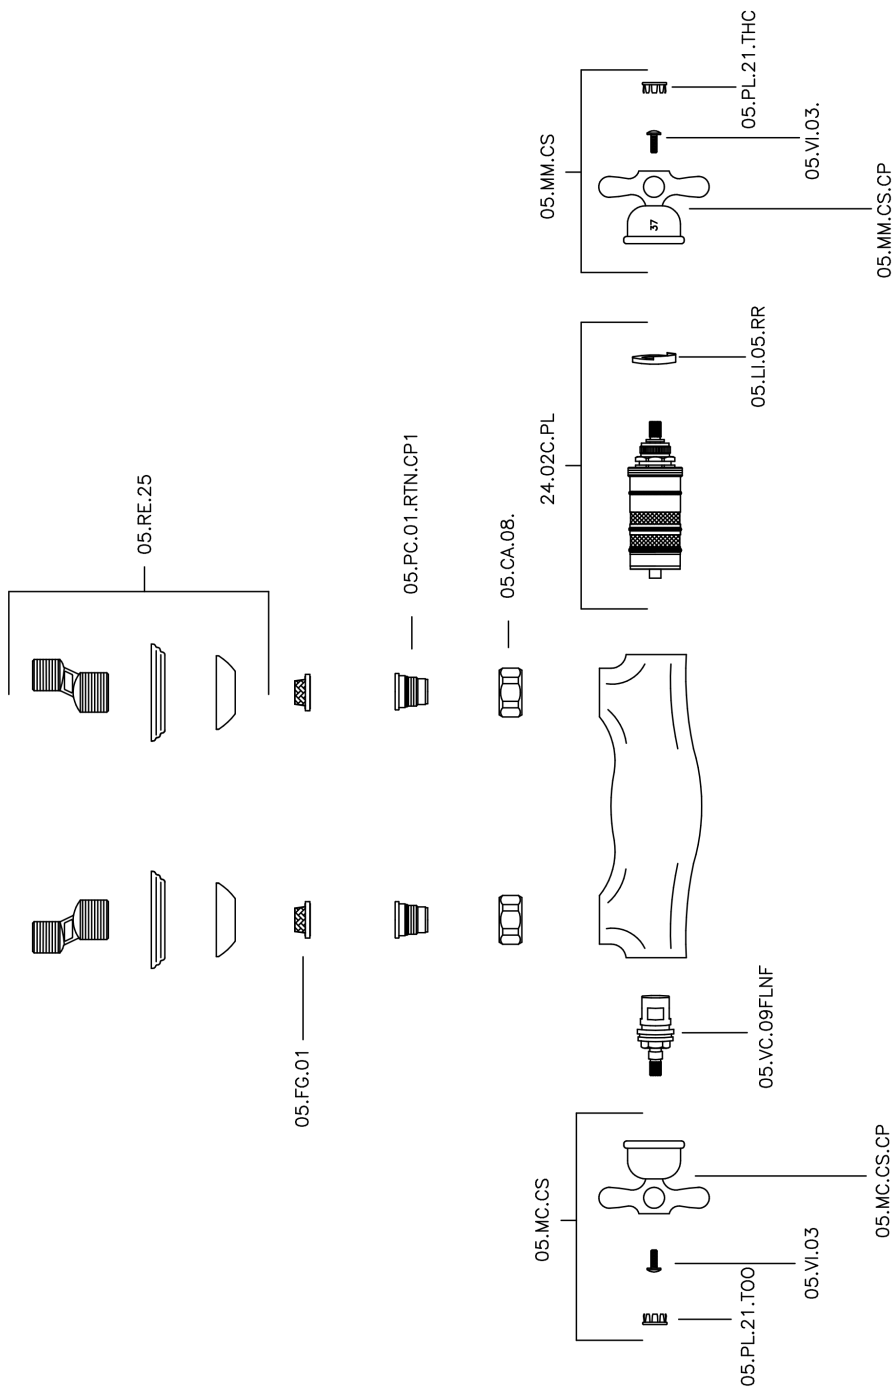

Miscelatore termostatico doccia completo CROISSETTE_CSD01010

CSD01010

<http://www.huberitalia.com/miscelatore-termostatico-doccia-completo-croisette-csd01010>

Miscelatore termostatico doccia completo CROISSETTE_CSD01010

 **Huber** S.p.A.
MISCELATORI TERMOSTATICI
Huber S.p.A.
Via Brughiere, 50
I-28017 San Maurizio NO

CROISSETTE – ART. 63.07.

COMPLETO DOCCIA DUPLEX
FLEXIBLE SHOWER KIT
ENSEMBLE DE DOUCHE
-

04.08.15

CSD01010

<http://www.huberitalia.com/miscelatore-termostatico-doccia-completo-croisette-csd01010>

2025-02-05