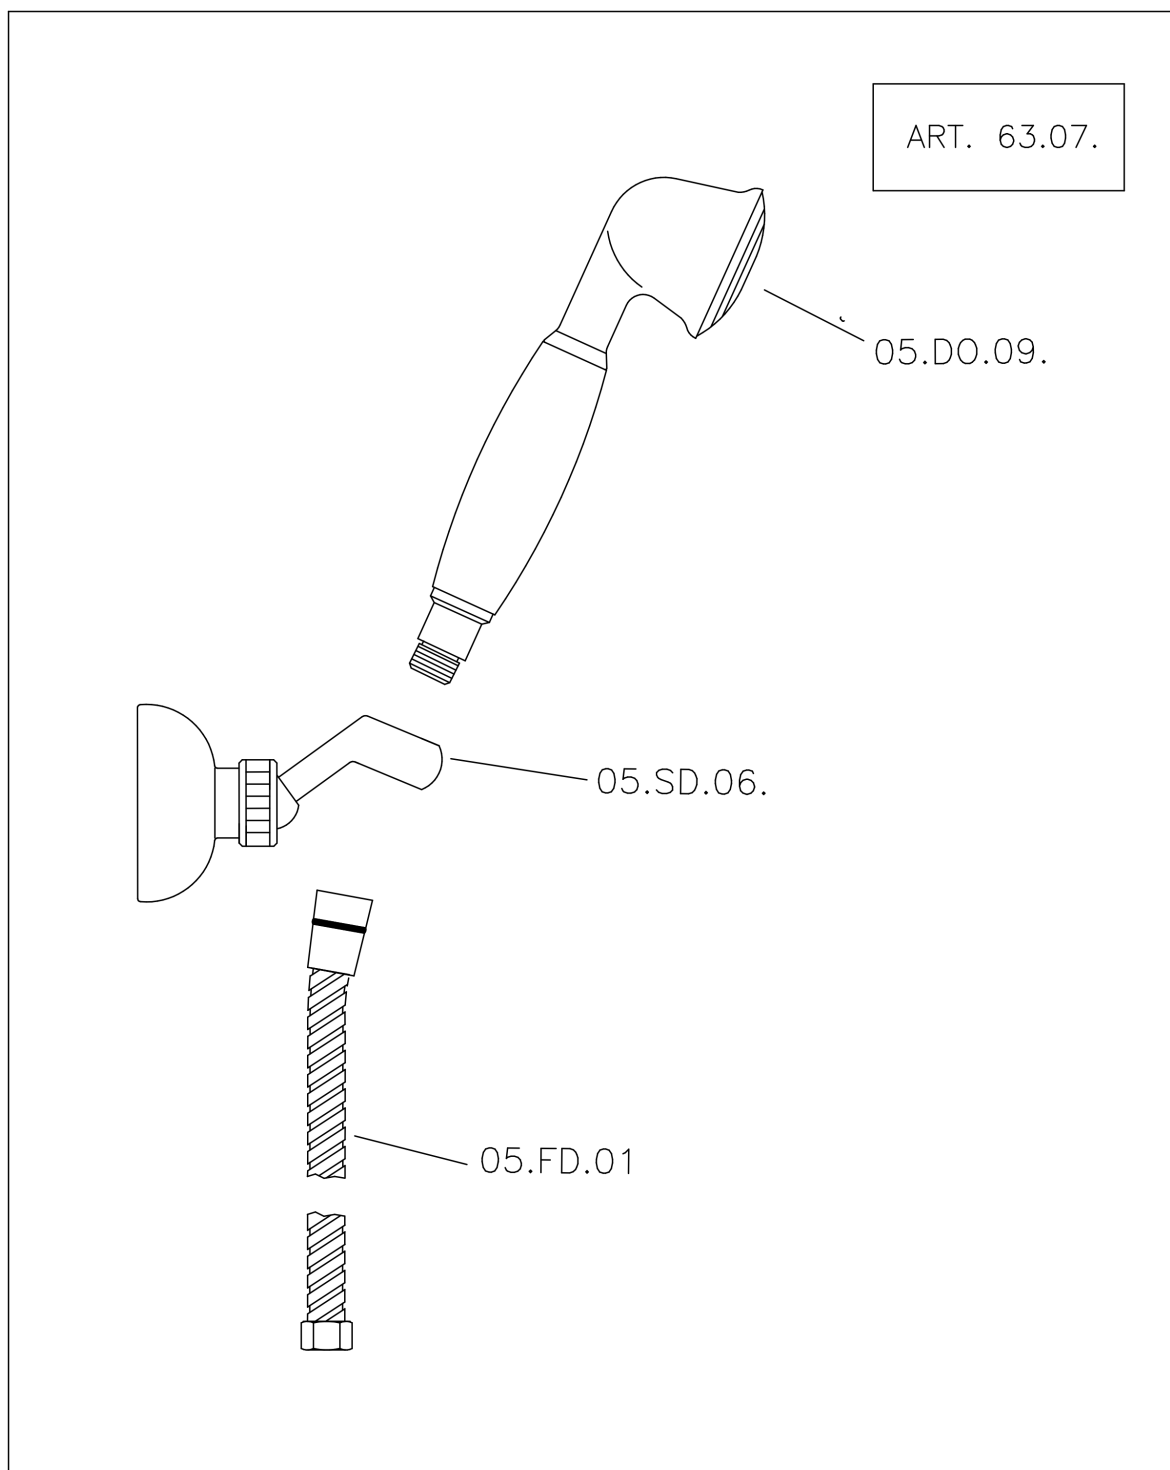

Miscelatore termostatico doccia completo CROISSETTE_CSD01010

CSD01010

<http://www.huberitalia.com/miscelatore-termostatico-doccia-completo-croisette-csd01010>

Miscelatore termostatico doccia completo CROISSETTE_CSD01010

 **Huber** S.p.A.
MISCELATORI TERMOSTATICI
Huber S.p.A.
Via Brughiere, 50
I-28017 San Maurizio NO

CROISSETTE – ART. 63.07.

COMPLETO DOCCIA DUPLEX
FLEXIBLE SHOWER KIT
ENSEMBLE DE DOUCHE
-

04.08.15

CSD01010

<http://www.huberitalia.com/miscelatore-termostatico-doccia-completo-croisette-csd01010>

2025-02-05