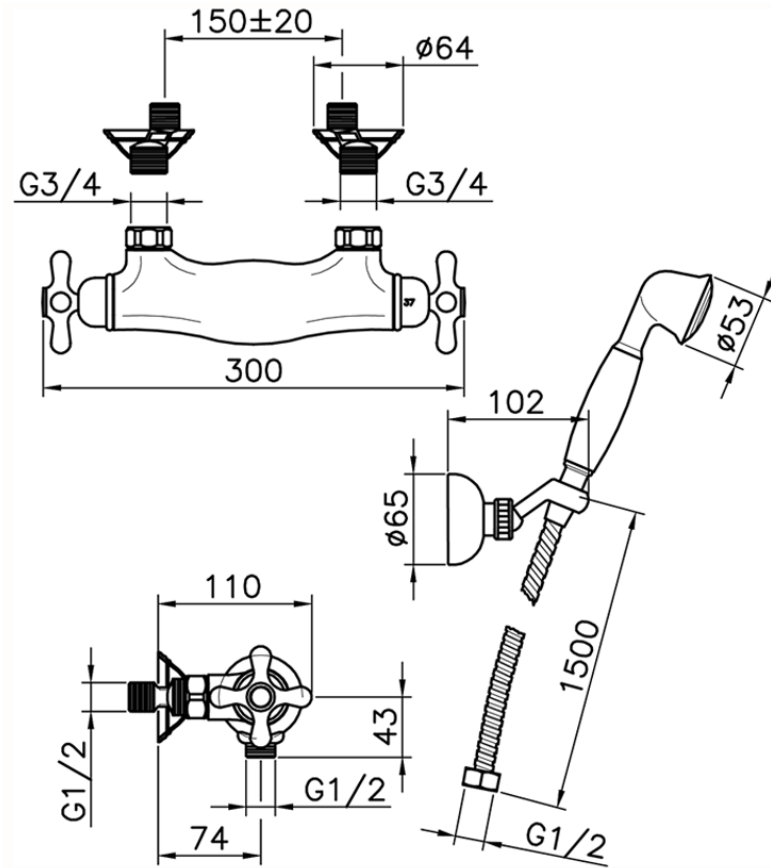

Miscelatore termostatico doccia completo CROISSETTE_CSD01010

CSD01010

<http://www.huberitalia.com/miscelatore-termostatico-doccia-completo-croisette-csd01010>

2025-02-05