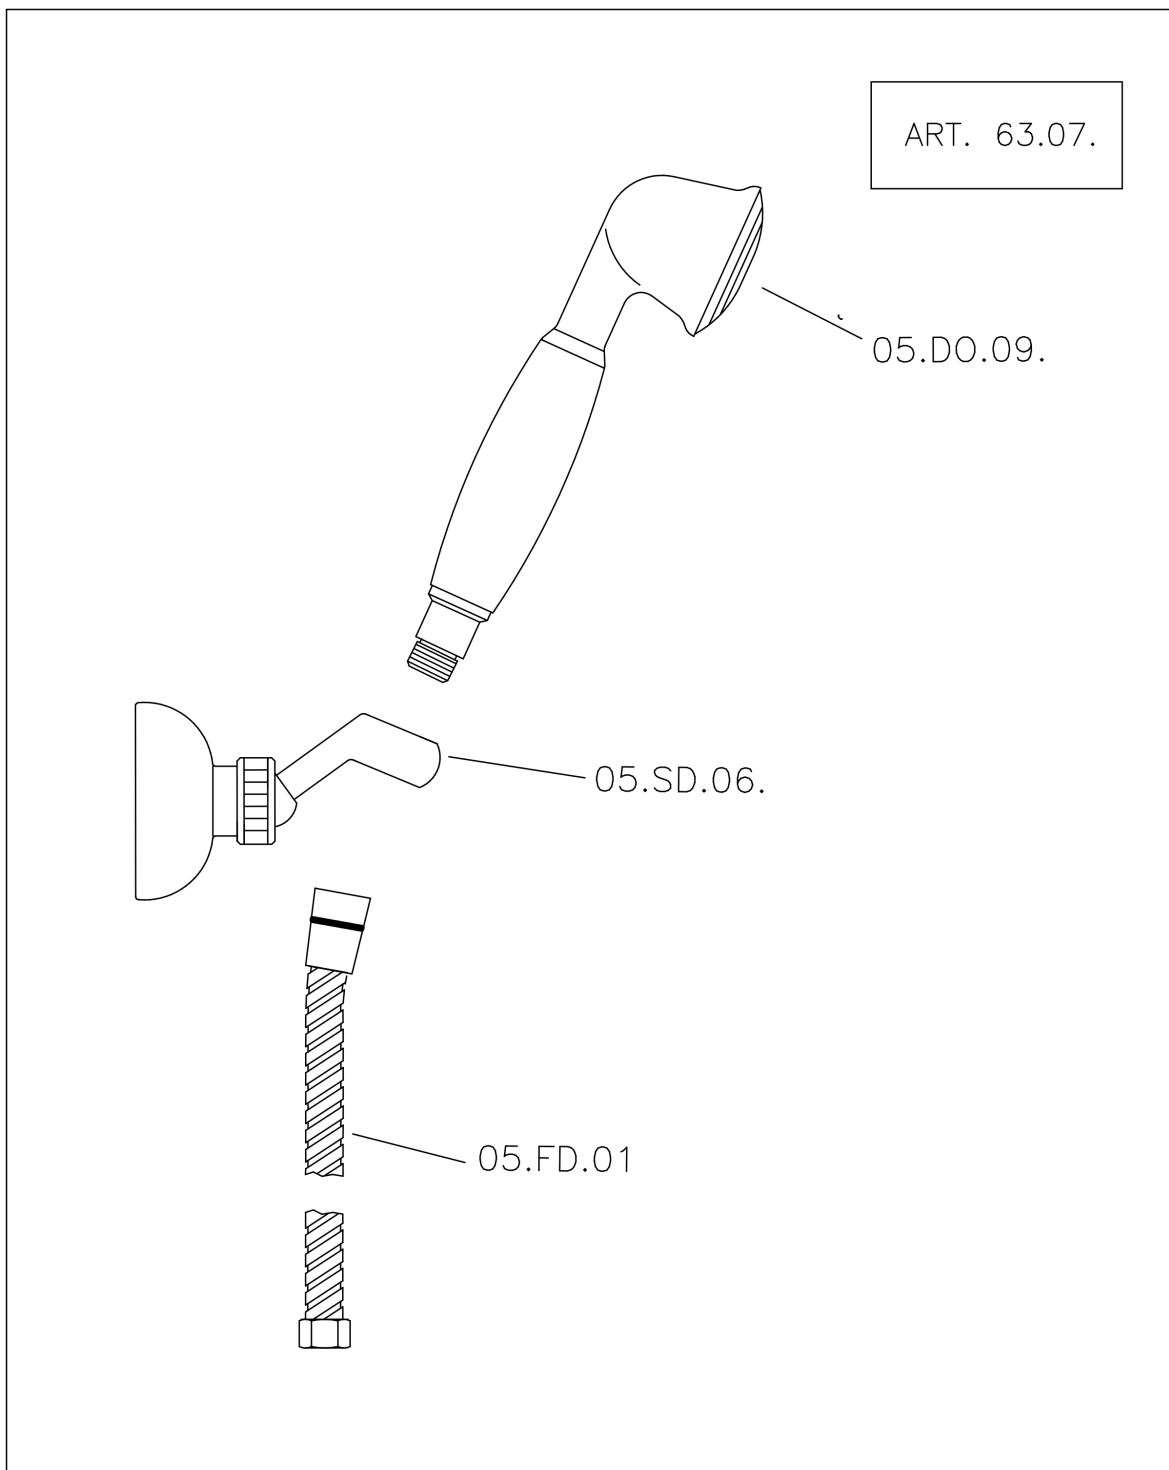

Miscelatore termostatico doccia completo CROISSETTE_CSD01010

Huber S.p.A.
MISCELATORI TERMOSTATICI
Huber S.p.A.
Via Brughiere, 50
I-28017 San Maurizio NO

CROISSETTE – ART. 63.07.

COMPLETO DOCCIA DUPLEX
FLEXIBLE SHOWER KIT
ENSEMBLE DE DOUCHE
-

04.08.15

CSD01010

<http://www.huberitalia.com/miscelatore-termostatico-doccia-completo-croisette-csd01010>

2025-02-05