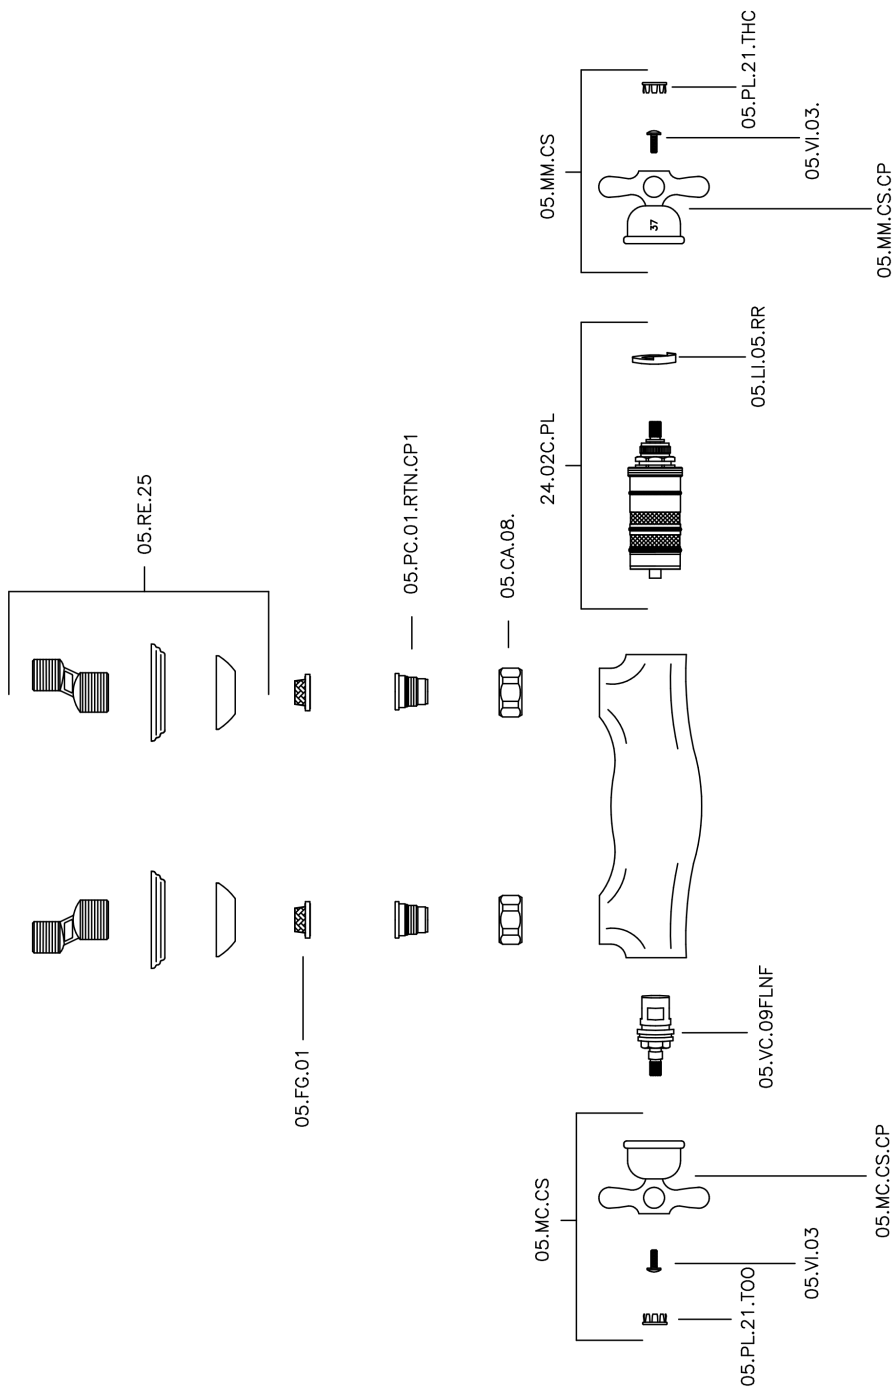

## Miscelatore termostatico doccia completo CROISETTE\_CSD01010

MODELLO **CSD01010**

Miscelatore termostatico doccia completo, supporto doccetta snodato murale, doccetta monogetto Classica in Ottone D.53 mm, flex Ottone 150 cm

### CARATTERISTICHE

Ricambio Cartuccia **24.04A.PP**

**Cartuccia Termostatica Plus P 8X20**

### Termostatico

Il Termostatico Huber è il tuo personale gestore dell'acqua che ti aiuta a gestire e controllare acqua ed energia senza sprechi.

## Miscelatore termostatico doccia completo CROISSETTE\_CSD01010

CSD01010

<http://www.huberitalia.com/miscelatore-termostatico-doccia-completo-croisette-csd01010>