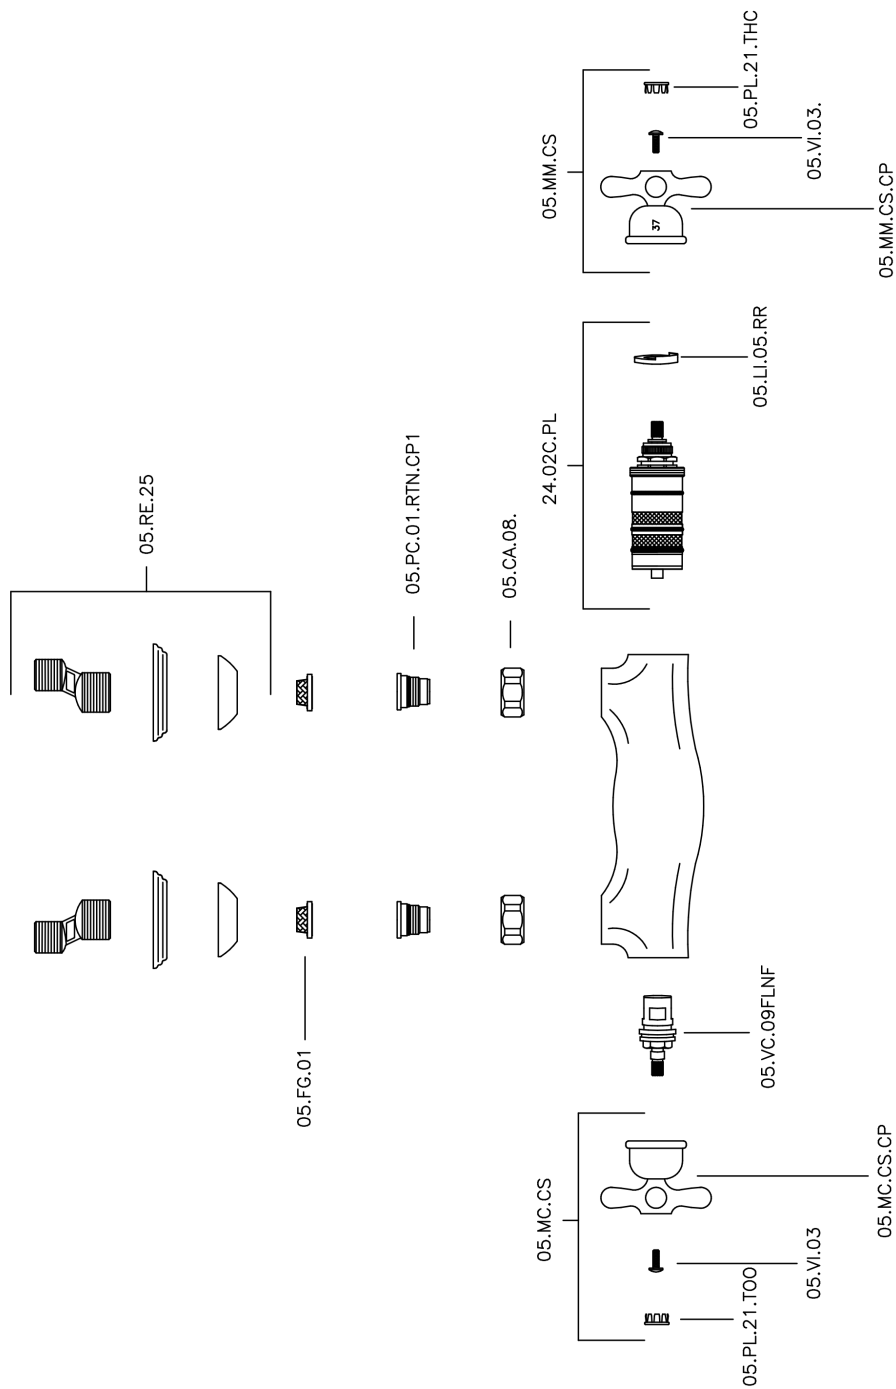

Miscelatore termostatico doccia completo CROISSETTE_CSD01010

CSD01010

<http://www.huberitalia.com/miscelatore-termostatico-doccia-completo-croisette-csd01010>

Miscelatore termostatico doccia completo CROISSETTE_CSD01010

Huber S.p.A.
 MISCELATORI TERMOSTATICI
 Huber S.p.A.
 Via Brughiere, 50
 I-28017 San Maurizio NO

CROISSETTE – ART. 63.07.

COMPLETO DOCCIA DUPLEX
 FLEXIBLE SHOWER KIT
 ENSEMBLE DE DOUCHE

-

04.08.15

CSD01010

<http://www.huberitalia.com/miscelatore-termostatico-doccia-completo-croisette-csd01010>

2025-02-05