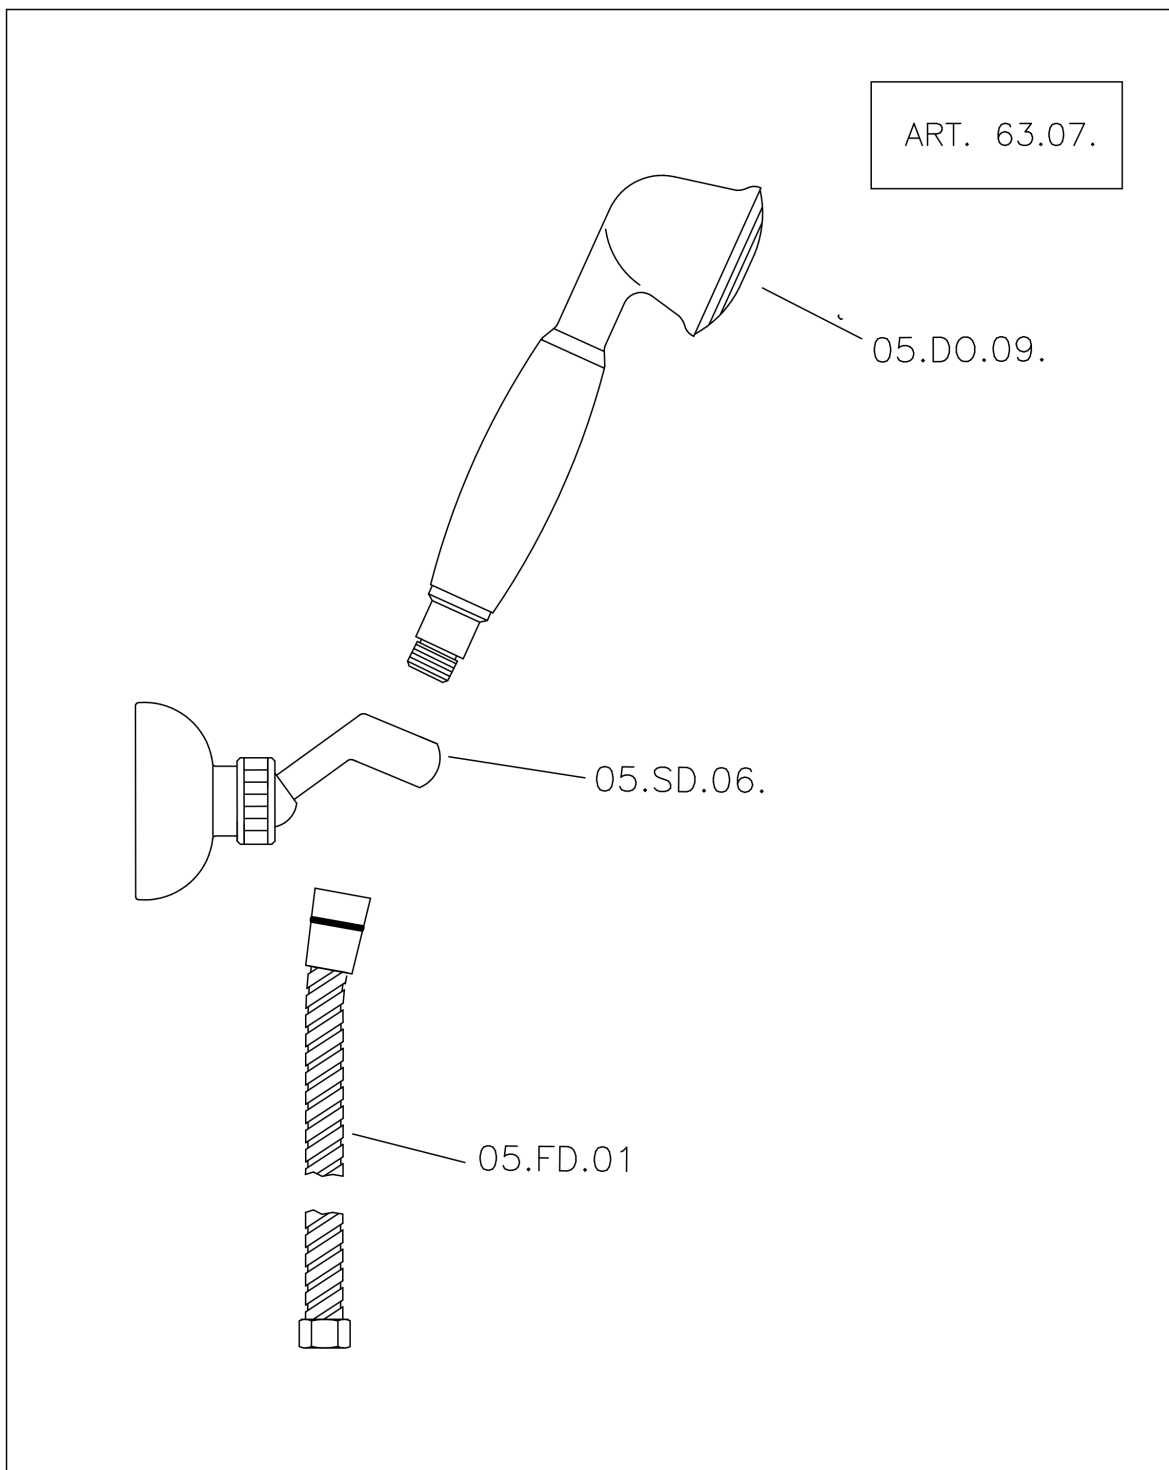

Miscelatore termostatico doccia completo CROISSETTE_CSD01010

CSD01010

<http://www.huberitalia.com/miscelatore-termostatico-doccia-completo-croisette-csd01010>

Miscelatore termostatico doccia completo CROISSETTE_CSD01010

Huber S.p.A.
 MISCELATORI TERMOSTATICI
 Huber S.p.A.
 Via Brughiere, 50
 I-28017 San Maurizio NO

CROISSETTE – ART. 63.07.

COMPLETO DOCCIA DUPLEX
 FLEXIBLE SHOWER KIT
 ENSEMBLE DE DOUCHE

-

04.08.15

CSD01010

<http://www.huberitalia.com/miscelatore-termostatico-doccia-completo-croisette-csd01010>

2025-02-05