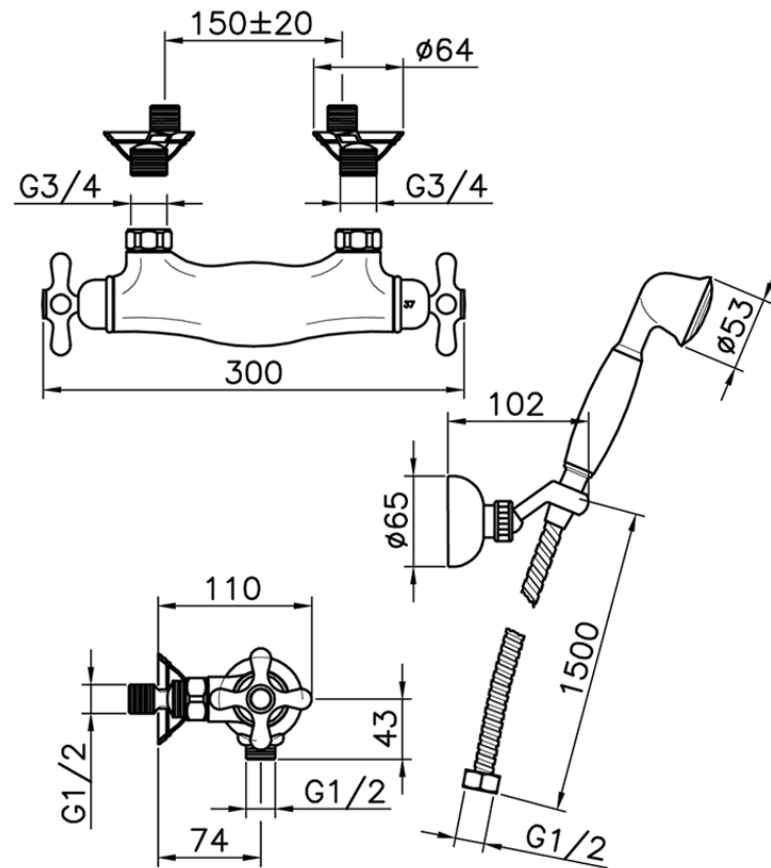

Miscelatore termostatico doccia completo CROISSETTE\_CSD01010

CSD01010

<http://www.huberitalia.com/miscelatore-termostatico-doccia-completo-croisette-csd01010>

2025-02-05