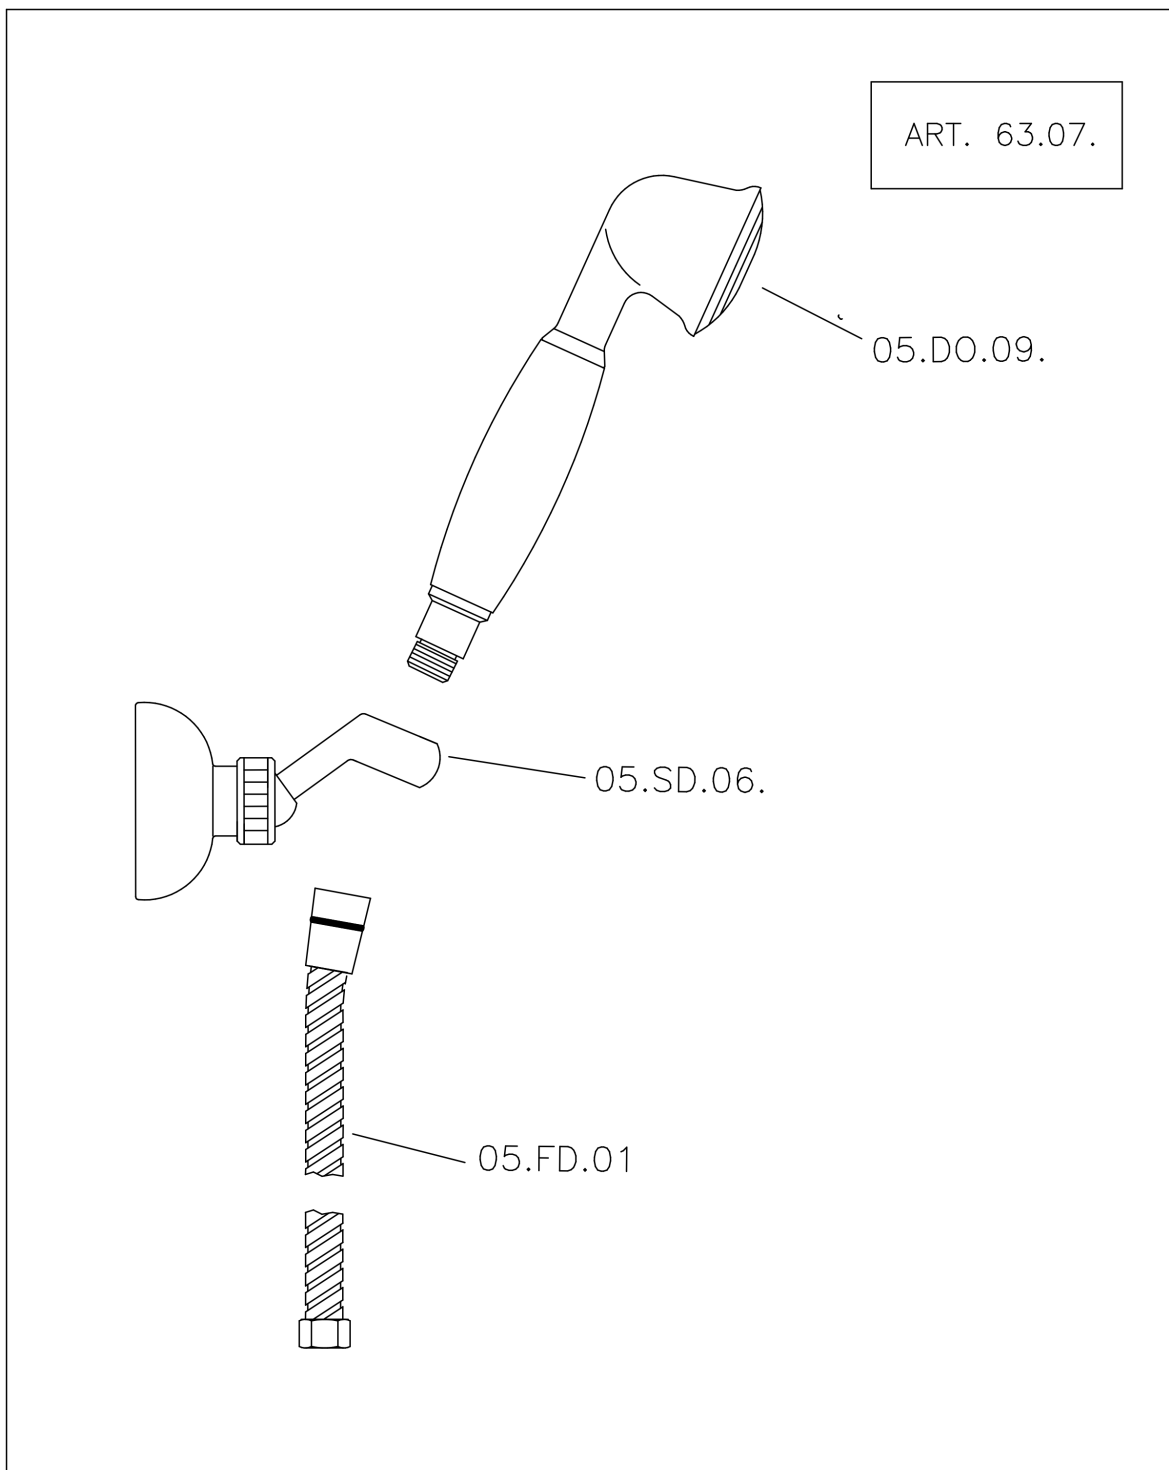

Miscelatore termostatico doccia completo CROISETTE_CSD01010

MODELLO **CSD01010**

Miscelatore termostatico doccia completo, supporto doccetta snodato murale, doccetta monogetto Classica in Ottone D.53 mm, flex Ottone 150 cm

Il Termostatico Huber è il tuo personale gestore dell'acqua che ti aiuta a gestire e controllare acqua ed energia senza sprechi.

Miscelatore termostatico doccia completo CROISSETTE_CSD01010

CSD01010

<http://www.huberitalia.com/miscelatore-termostatico-doccia-completo-croisette-csd01010>

Miscelatore termostatico doccia completo CROISSETTE_CSD01010

Huber S.p.A.
 MISCELATORI TERMOSTATICI
 Huber S.p.A.
 Via Brughiere, 50
 I-28017 San Maurizio NO

CROISSETTE – ART. 63.07.

COMPLETO DOCCIA DUPLEX
 FLEXIBLE SHOWER KIT
 ENSEMBLE DE DOUCHE
 -