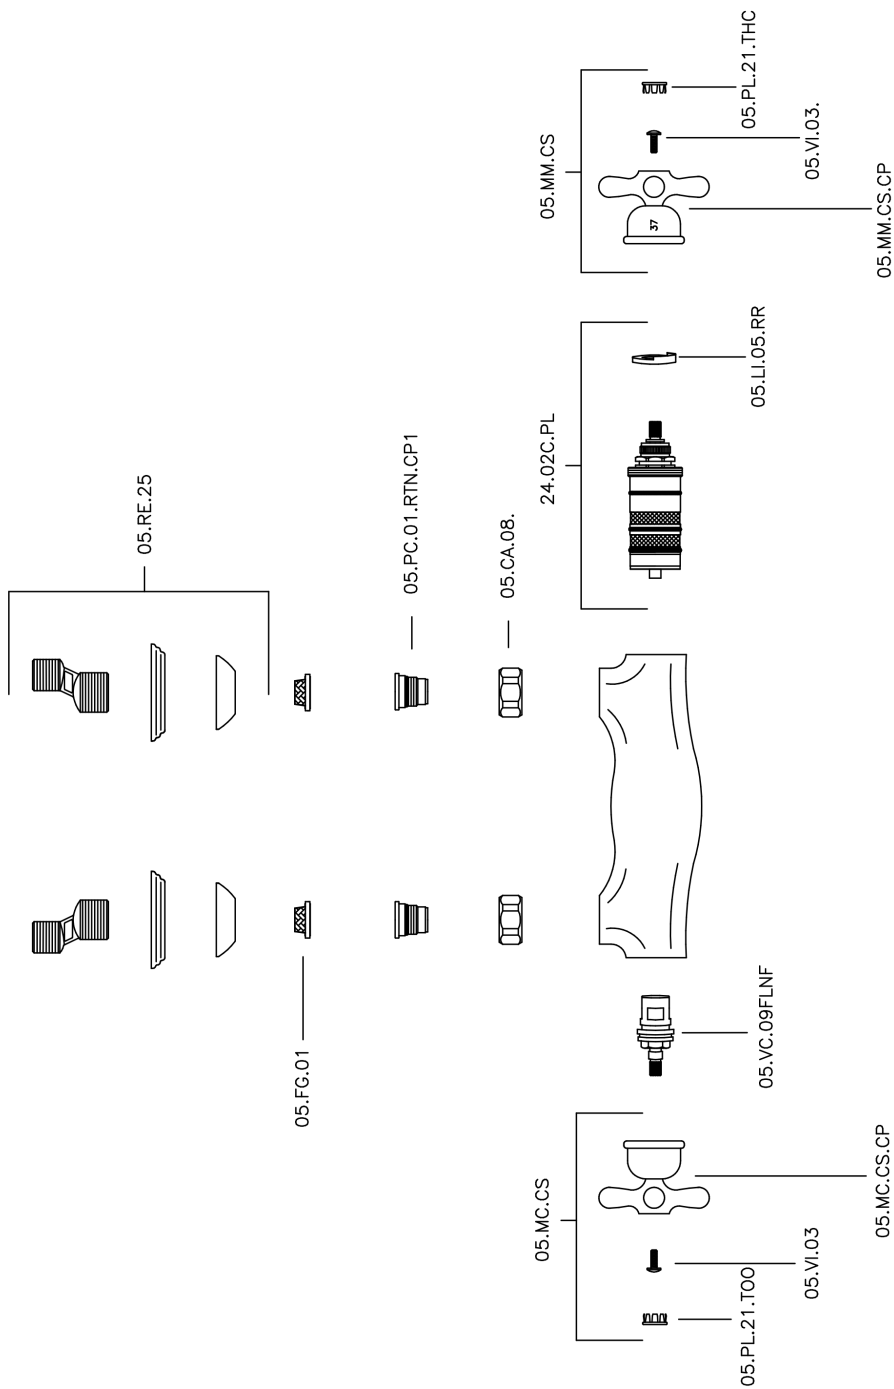

Miscelatore termostatico doccia completo CROISETTE_CSD01010

MODELLO **CSD01010**

Miscelatore termostatico doccia completo, supporto doccetta snodato murale, doccetta monogetto Classica in Ottone D.53 mm, flex Ottone 150 cm

FINITURE DISPONIBILI

-  **21** 21 Cromo
-  **27** 27 Vecchio Bronzo
-  **2G** 2G Oro Antico
-  **2W** 2W Oro Spazzolato

CARATTERISTICHE

Ricambio Cartuccia **24.04A.PP**

Cartuccia Termostatica Plus P 8X20

Termostatico

Il Termostatico Huber è il tuo personale gestore dell'acqua che ti aiuta a gestire e controllare acqua ed energia senza sprechi.

Miscelatore termostatico doccia completo CROISSETTE_CSD01010

CSD01010

<http://www.huberitalia.com/miscelatore-termostatico-doccia-completo-croisette-csd01010>

Miscelatore termostatico doccia completo CROISSETTE_CSD01010

Huber S.p.A.
 MISCELATORI TERMOSTATICI
 Huber S.p.A.
 Via Brughiere, 50
 I-28017 San Maurizio NO

CROISSETTE – ART. 63.07.

COMPLETO DOCCIA DUPLEX
 FLEXIBLE SHOWER KIT
 ENSEMBLE DE DOUCHE
 -