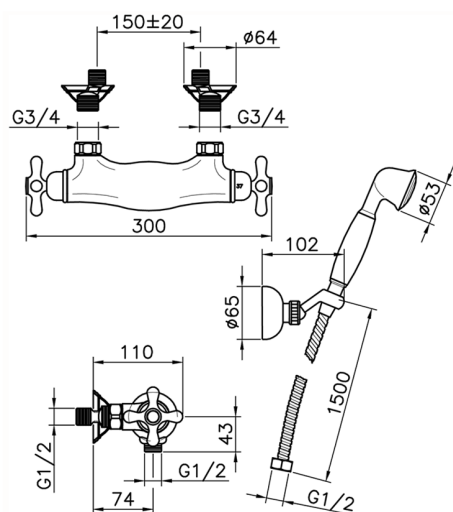

Miscelatore termostatico doccia completo CROISETTE_CSD01010

MODELLO **CSD01010**

Miscelatore termostatico doccia completo, supporto doccetta snodato murale, doccetta monogetto Classica in Ottone D.53 mm, flex Ottone 150 cm

FINITURE DISPONIBILI

-  **21** 21 Cromo
-  **27** 27 Vecchio Bronzo
-  **2G** 2G Oro Antico
-  **2W** 2W Oro Spazzolato

CARATTERISTICHE

Ricambio Cartuccia **24.04A.PP**

Cartuccia Termostatica Plus P 8X20

Termostatico

Miscelatore termostatico doccia completo CROISSETTE_CSD01010

Huber S.p.A.
 MISCELATORI TERMOSTATICI
 Huber S.p.A.
 Via Brughiere, 50
 I-28017 San Maurizio NO

CROISSETTE – ART. 63.07.

COMPLETO DOCCIA DUPLEX
 FLEXIBLE SHOWER KIT
 ENSEMBLE DE DOUCHE
 -

04.08.15

CSD01010

<http://www.huberitalia.com/miscelatore-termostatico-doccia-completo-croisette-csd01010>

2025-02-05