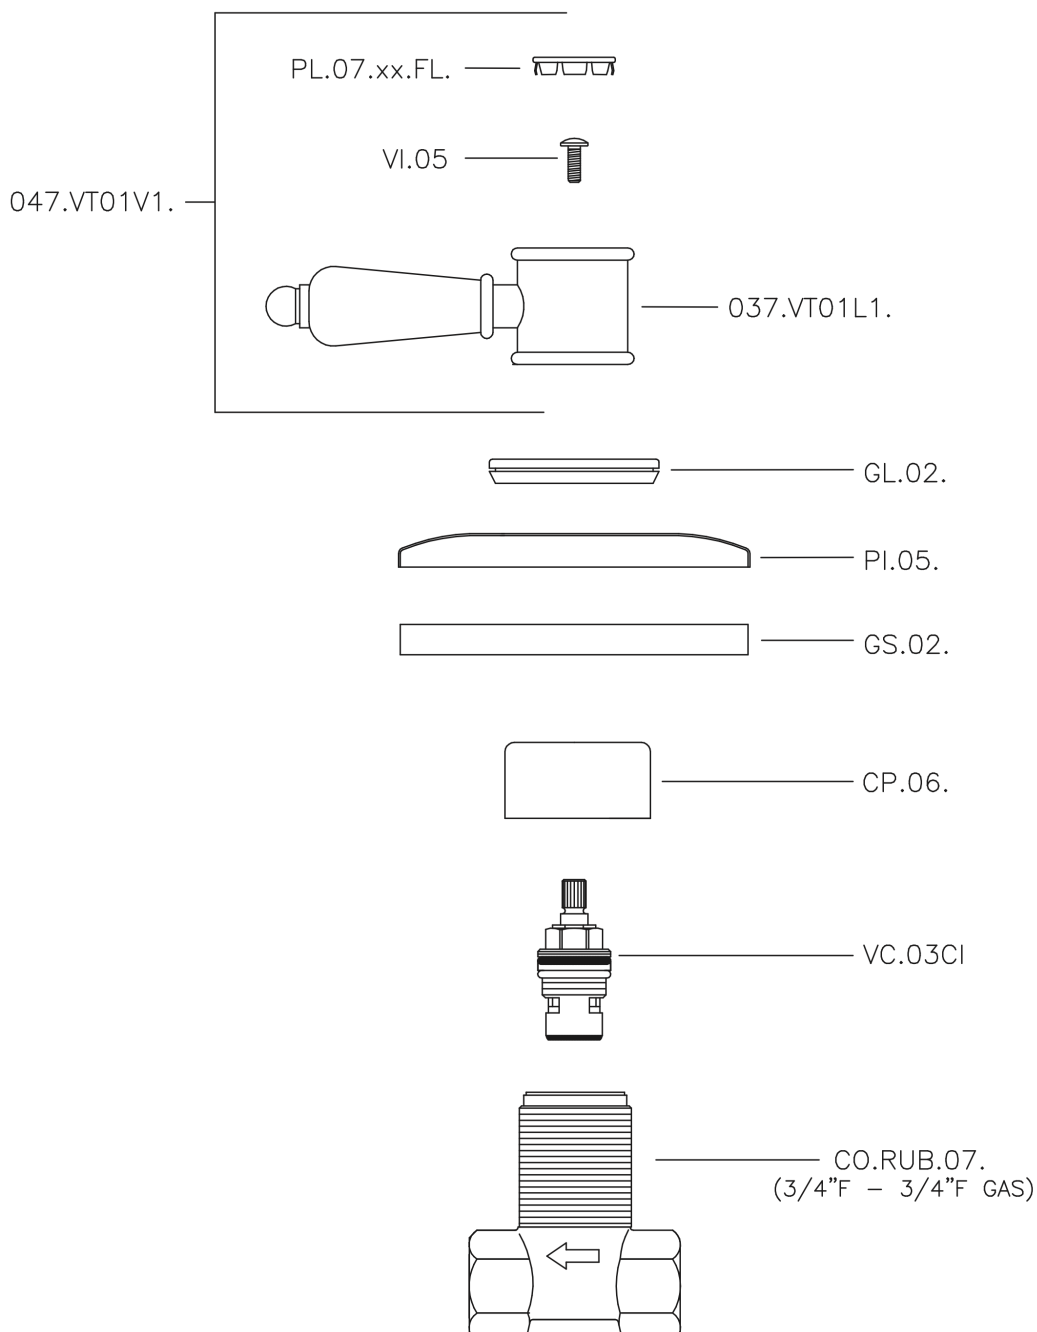

Rubinetto d'arresto incasso VICTORIAN_VT000313

MODELLO **VT000313**

Rubinetto d'arresto incasso, uscita 3/4" F

FINITURE DISPONIBILI

-  **21** 21 Cromo
-  **27** 27 Vecchio Bronzo
-  **2A** 2A Nichel Satinato Spazzolato
-  **2G** 2G Oro Antico
-  **2W** 2W Oro Spazzolato

CARATTERISTICHE

Installazione **Incasso**

Rubinetto d'arresto incasso VICTORIAN_VT000313

VT000313

<http://www.huberitalia.com/rubinetto-darresto-incasso-victorian-vt000313>

2025-03-12