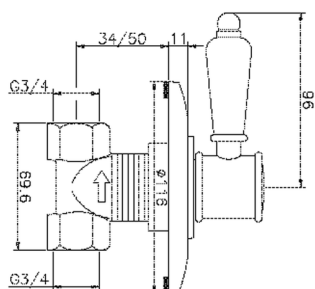

Rubinetto d'arresto incasso VICTORIAN_VT000313

MODELLO **VT000313**

Rubinetto d'arresto incasso, uscita 3/4" F

FINITURE DISPONIBILI

-  **21** 21 Cromo
-  **27** 27 Vecchio Bronzo
-  **2A** 2A Nichel Satinato Spazzolato
-  **2G** 2G Oro Antico
-  **2W** 2W Oro Spazzolato

CARATTERISTICHE

Installazione **Incasso**

Rubinetto d'arresto incasso VICTORIAN_VT000313

VT000313

<http://www.huberitalia.com/rubinetto-darresto-incasso-victorian-vt000313>

2025-03-12