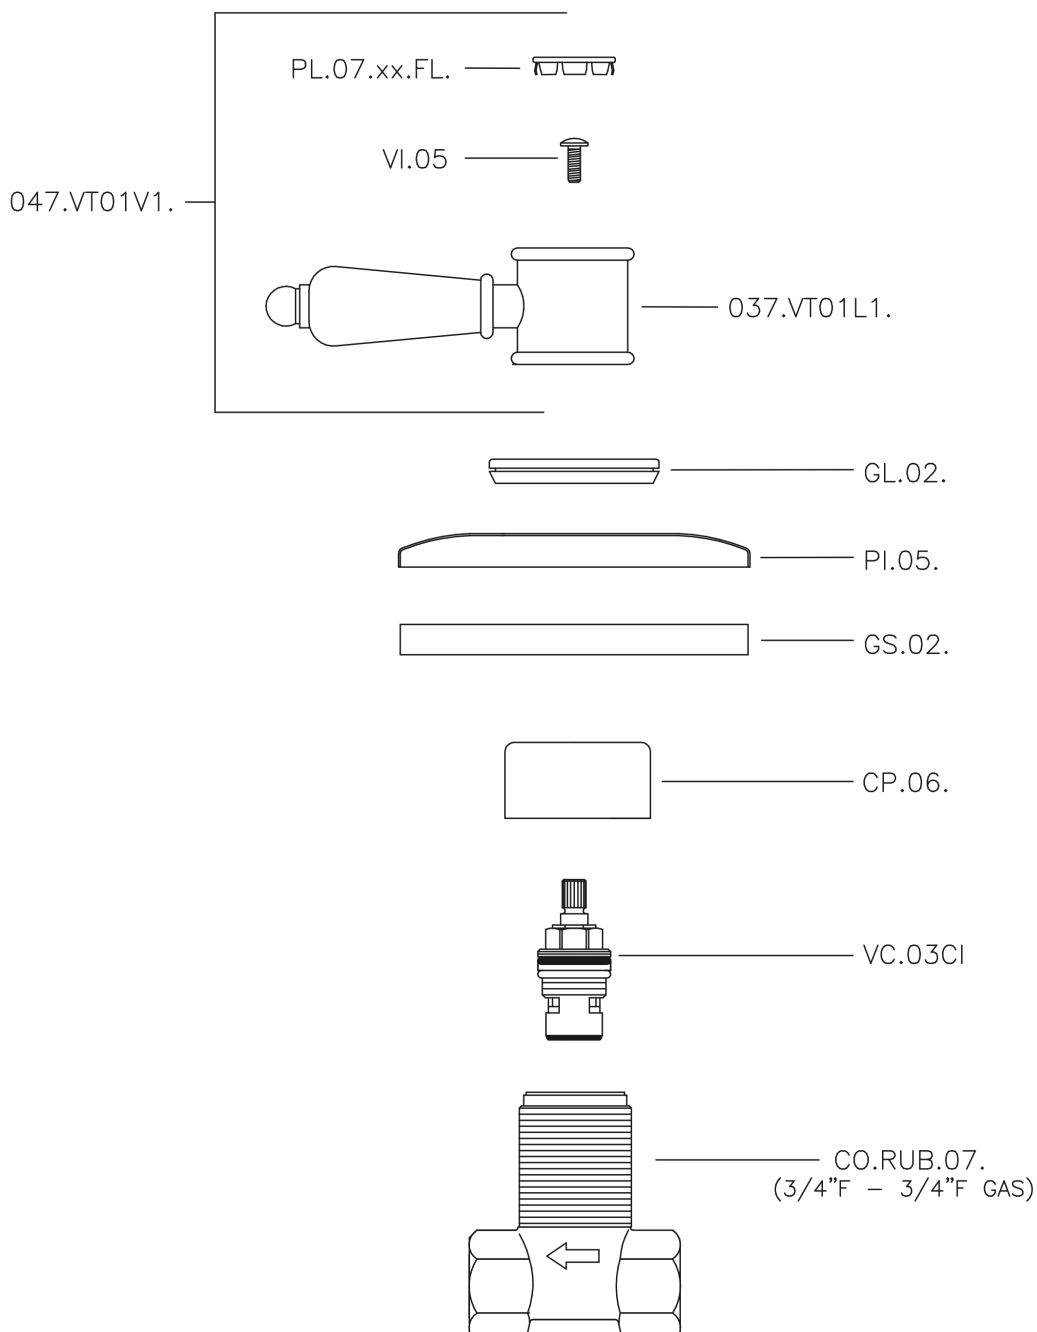

Rubinetto d'arresto incasso VICTORIAN_VT000313

VT000313

<http://www.huberitalia.com/rubinetto-darresto-incasso-victorian-vt000313>

2025-03-12