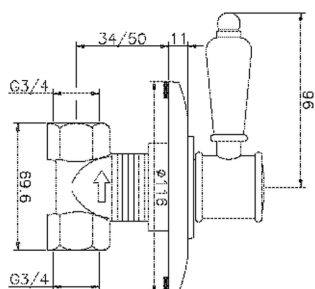

Rubinetti d'arresto incasso VICTORIAN_VT000313

MODELLO **VT000313**

Rubinetti d'arresto incasso, uscita 3/4" F

FINITURE DISPONIBILI

- **21** 21 Cromo
- **27** 27 Vecchio Bronzo
- **2A** 2A Nichel Satinato Spazzolato
- **2G** 2G Oro Antico
- **2W** 2W Oro Spazzolato

CARATTERISTICHE

Installazione **Incasso**