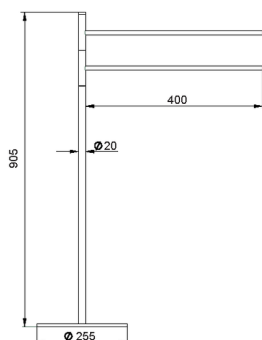

Piantana lavabo ACCESSORI BAGNO_SI090910

MODELLO **SI090910**

Piantana lavabo, 2 porta salviette

FINITURE DISPONIBILI

- **21** 21 Cromo
- **2B** 2B Nichel Lucido
- **2F** 2F Nichel Spazzolato
- **2P** 2P Oro Rosa
- **2Q** 2Q Black Titanium
- **40** 40 Nero Opaco
- **4Q** 4Q Bianco Opaco

CARATTERISTICHE

2025-04-04