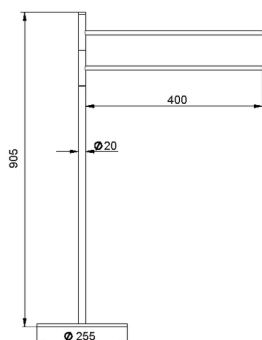

Piantana lavabo ACCESSORI BAGNO_SI090910

MODELLO **SI090910**

Piantana lavabo, 2 porta salviette

FINITURE DISPONIBILI

- **21** 21 Cromo
- **2B** 2B Nichel Lucido
- **2F** 2F Nichel Spazzolato
- **2P** 2P Oro Rosa
- **2Q** 2Q Black Titanium
- **40** 40 Nero Opaco
- **4Q** 4Q Bianco Opaco

CARATTERISTICHE

2025-04-03