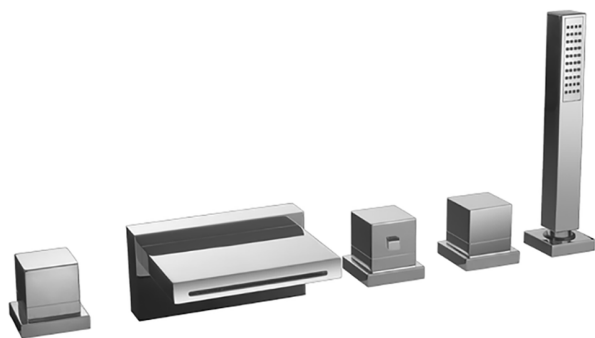

Miscelatore termostatico bordo vasca 5 fori NUOVA EGO_NET77010

MODELLO **NET77010**

Miscelatore termostatico bordo vasca 5 fori,deviatore 2 uscite,doccetta monogetto minimalista quadra 27x27 mm ABS,flessibile estraibile 150 cm

FINITURE DISPONIBILI

-  **21** 21 Cromo
-  **2F** 2F Nichel Spazzolato
-  **40** 40 Nero Opaco
-  **4Q** 4Q Bianco Opaco

CARATTERISTICHE

Ricambio Cartuccia **24.04A.PP**

Cartuccia Termostatica Plus P 8X20

Termostatico

Il Termostatico Huber è il tuo personale gestore dell'acqua che ti aiuta a gestire e controllare acqua ed energia senza sprechi.

2025-04-04