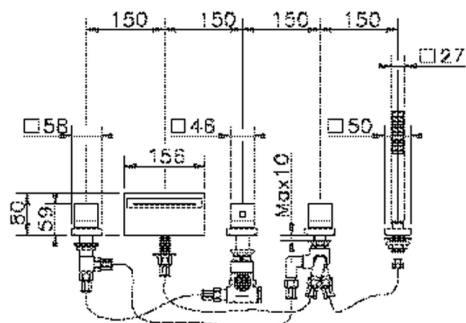

Miscelatore termostatico bordo vasca 5 fori NUOVA EGO_NET77010

MODELLO **NET77010**

Miscelatore termostatico bordo vasca 5 fori,deviatore 2 uscite,doccetta monogetto minimalista quadra 27x27 mm ABS,flessibile estraibile 150 cm

FINITURE DISPONIBILI

-  **21** 21 Cromo
-  **2F** 2F Nichel Spazzolato
-  **40** 40 Nero Opaco
-  **4Q** 4Q Bianco Opaco

CARATTERISTICHE

Ricambio Cartuccia **24.04A.PP**

Cartuccia Termostatica Plus P 8X20