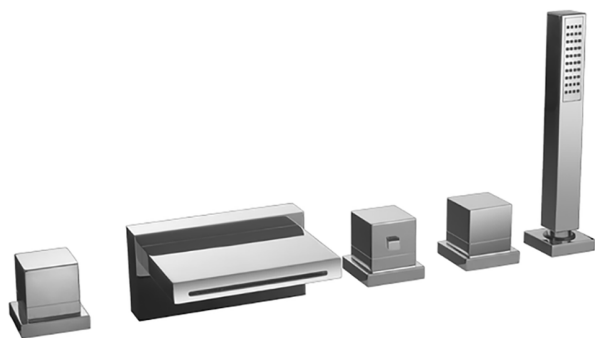

Miscelatore termostatico bordo vasca 5 fori NUOVA EGO_NET77010

MODELLO **NET77010**

Miscelatore termostatico bordo vasca 5 fori,deviatore 2 uscite,doccetta monogetto minimalista quadra 27x27 mm ABS,flessibile estraibile 150 cm

FINITURE DISPONIBILI

-  **21** 21 Cromo
-  **2F** 2F Nichel Spazzolato
-  **40** 40 Nero Opaco
-  **4Q** 4Q Bianco Opaco

CARATTERISTICHE

Ricambio Cartuccia **24.04A.PP**

Cartuccia Termostatica Plus P 8X20

Termostatico

Il Termostatico Huber è il tuo personale gestore dell'acqua che ti aiuta a gestire e controllare acqua ed energia senza sprechi.

2025-04-05